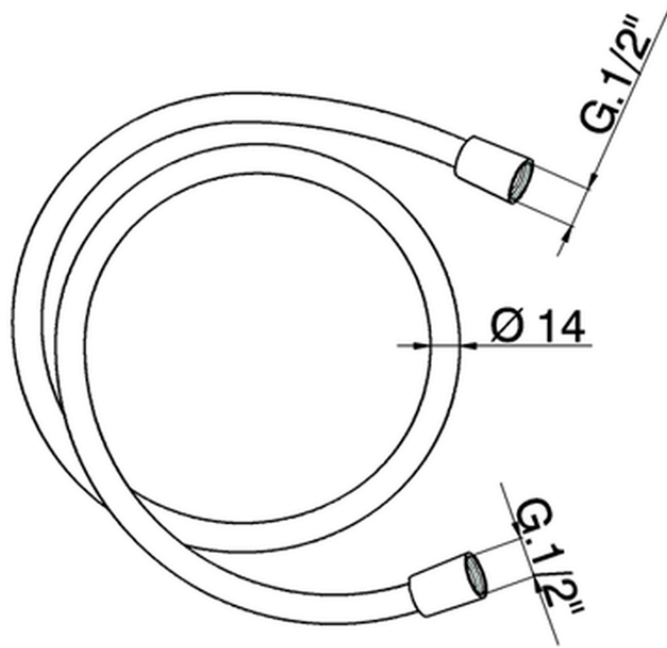

## Flexible liso SILVERFLEX 150 cm SHOWER\_05.FD.22.

05.FD.22.

<https://es.huberitalia.com/flexible-liso-silverflex-150-cm-shower-05-fd-22>

2024-12-22