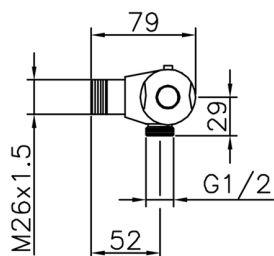

## Ducha termostática CLINIC&TECHNICAL\_56.75H.

MODELO **56.75H.**

Ducha termostática, sin conjunto ducha, entre-ejes 160 mm, conexión para flexible 1/2" M

ACABADOS DISPONIBLES

**CR** CR Cromo

CARACTERÍSTICAS

Recambio Cartucho **22.03A.AR - ZZ97080004**

**Cartucho Termostático Argo 1 (filtro corto)**