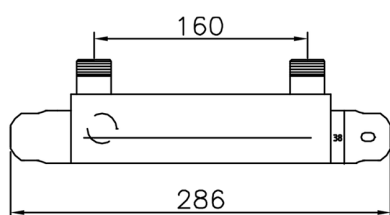

## Ducha termostática CLINIC&TECHNICAL\_56.75H.

MODELO **56.75H.**

Ducha termostática, sin conjunto ducha, entre-ejes 160 mm, conexión para flexible 1/2" M

ACABADOS DISPONIBLES

**CR** CR Cromo

CARACTERÍSTICAS

Recambio Cartucho **22.03A.AR - ZZ97080004**

**Cartucho Termostático Argo 1 (filtro corto)**