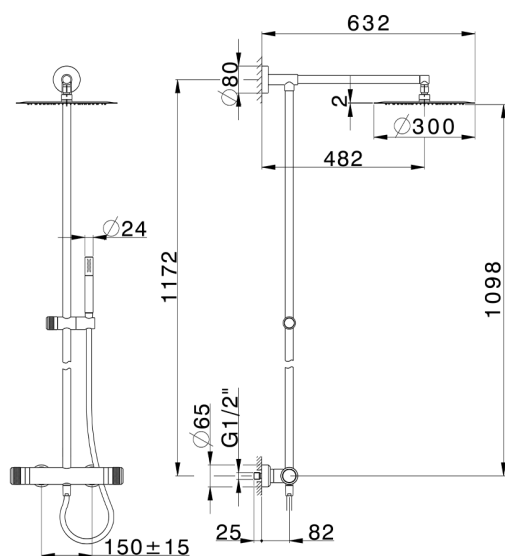

## Columna termostática ducha 2 funciones CHRONOS\_CRC78050

MODELO **CRC78050**

Columna termostática ducha 2 funciones, devia stop 2 salidas, columna fija, soporte duchita corredizo, duchita una función minimal Ø24mm de Latón, rociador redondo Ø 300 mm de INOX, flexible liso SUPREME 150 cm

ACABADOS DISPONIBLES

**21** 21 Cromo

CARACTERÍSTICAS

Recambio Cartucho **22.04A.AR - ZZ97279004**

**Cartucho Termostático Argo 2 (filtro lungo)**

### DeviaStop

La tecnología Huber DeviaStop le permite ajustar el caudal de agua y dirigirla hacia la salida elegida (rociador superior, ducha de mano, etc.).