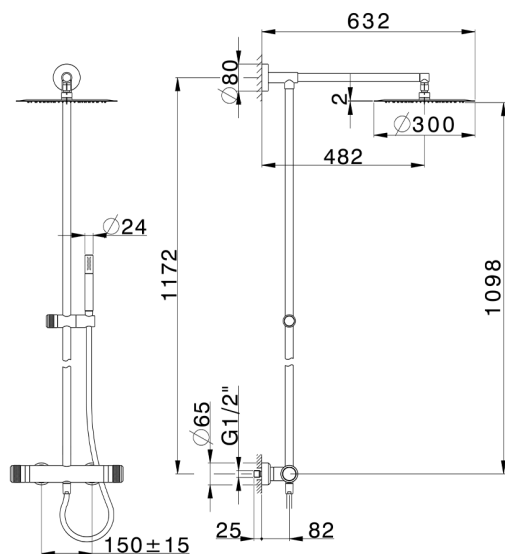

## Columna termostática ducha 2 funciones CHRONOS\_CRC78050

MODELO **CRC78050**

Columna termostática ducha 2 funciones, devia stop 2 salidas, columna fija, soporte duchita corredizo, duchita una función minimal Ø24mm de Latón, rociador redondo Ø 300 mm de INOX, flexible liso SUPREME 150 cm

ACABADOS DISPONIBLES

**21** 21 Cromo

CARACTERÍSTICAS

Recambio Cartucho **22.04A.AR - ZZ97279004**

**Cartucho Termostático Argo 2 (filtro lungo)**

### DeviaStop

La tecnología Huber DeviaStop le permite ajustar el caudal de agua y dirigirla hacia la salida elegida (rociador superior, ducha de mano, etc.).