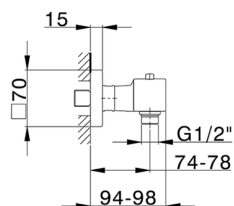

Ducha termostática NUOVA EGO_NET01010

MODELO **NET01010**

Ducha termostática, sin conjunto ducha, conexión para flexible 1/2" M

ACABADOS DISPONIBLES

-  **21** 21 Cromo
-  **2F** 2F Níquel Cepillado
-  **40** 40 Negro Mate
-  **4Q** 4Q Blanco Mate

CARACTERÍSTICAS

Recambio Cartucho **22.04A.AR - ZZ97279004**

Cartucho Termostático Argo 2 (filtro lungo)

SafeTouch

El sistema Huber SafeTouch mantiene el cuerpo de la grifería frío al cuerpo durante el uso.