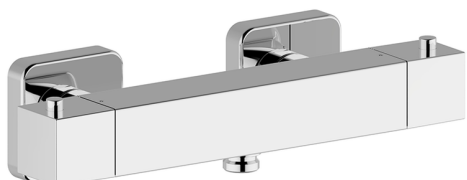

Ducha termostática NUOVA EGO_NET01010

MODELO **NET01010**

Ducha termostática, sin conjunto ducha, conexión para flexible 1/2" M

ACABADOS DISPONIBLES

-  **21** 21 Cromo
-  **2F** 2F Níquel Cepillado
-  **40** 40 Negro Mate
-  **4Q** 4Q Blanco Mate

CARACTERÍSTICAS

Recambio Cartucho **22.04A.AR - ZZ97279004**

Cartucho Termostático Argo 2 (filtro lungo)

SafeTouch

El sistema Huber SafeTouch mantiene el cuerpo de la grifería frío al cuerpo durante el uso.