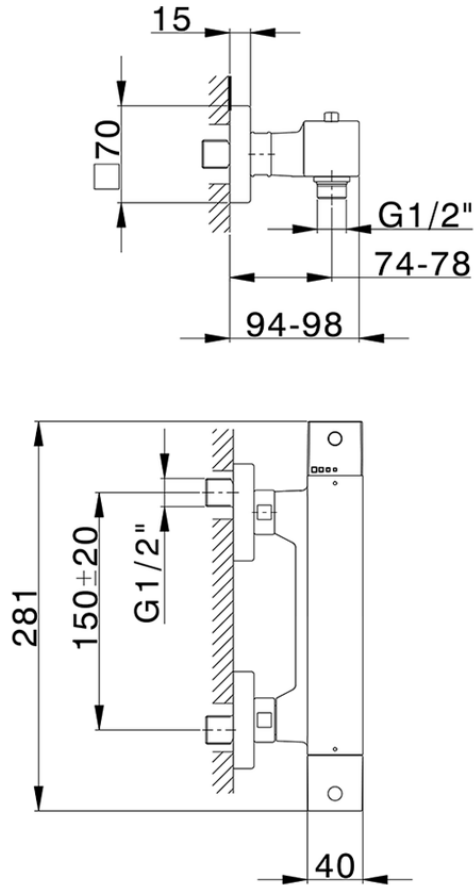

Ducha termostática NUOVA EGO_NET01010

NET01010

<https://es.huberitalia.com/ducha-termostatica-nuova-ego-net01010>

2025-04-11