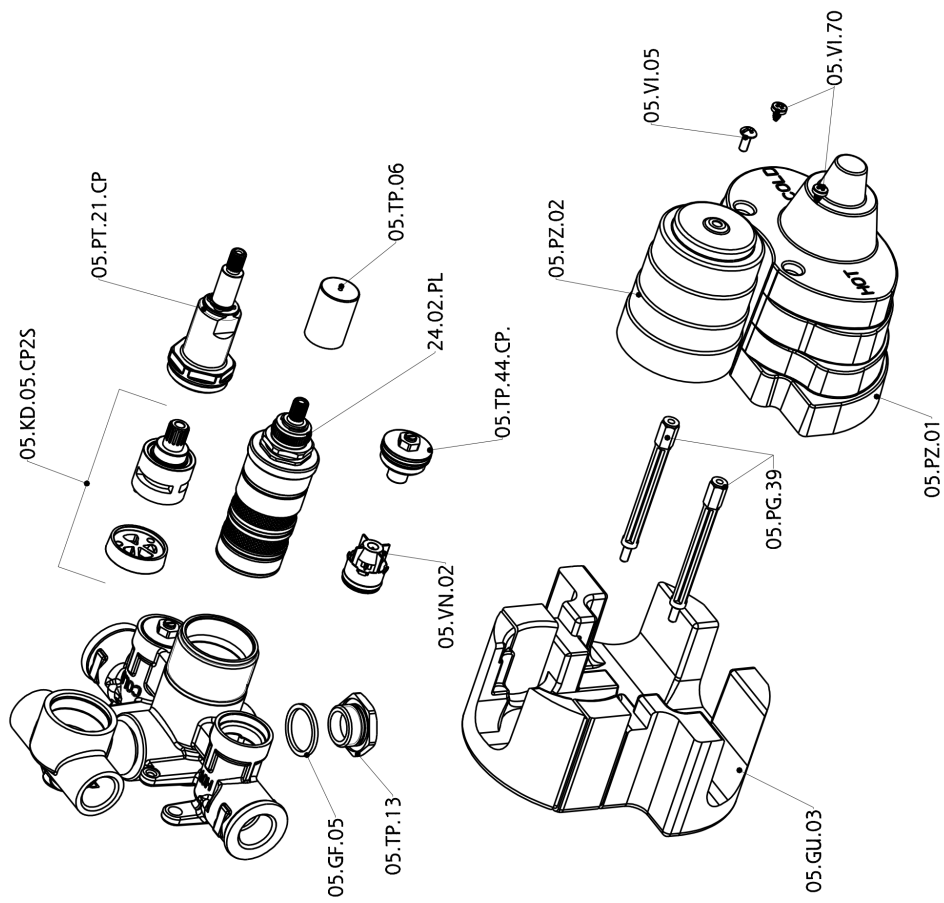

Parte externa termostático ducha emp. 2 salidas THERMO_SF018100

SF018100

<https://es.huberitalia.com/parte-externa-termostatico-ducha-emp-2-salidas-thermo-sf018100>

Parte empotrada termostático ducha 2 salidas EMPOTRADO_ZB018101

ZB018101

<https://es.huberitalia.com/parte-empotrada-termostatico-ducha-2-salidas-empotrado-zb018101>

2026-06-17