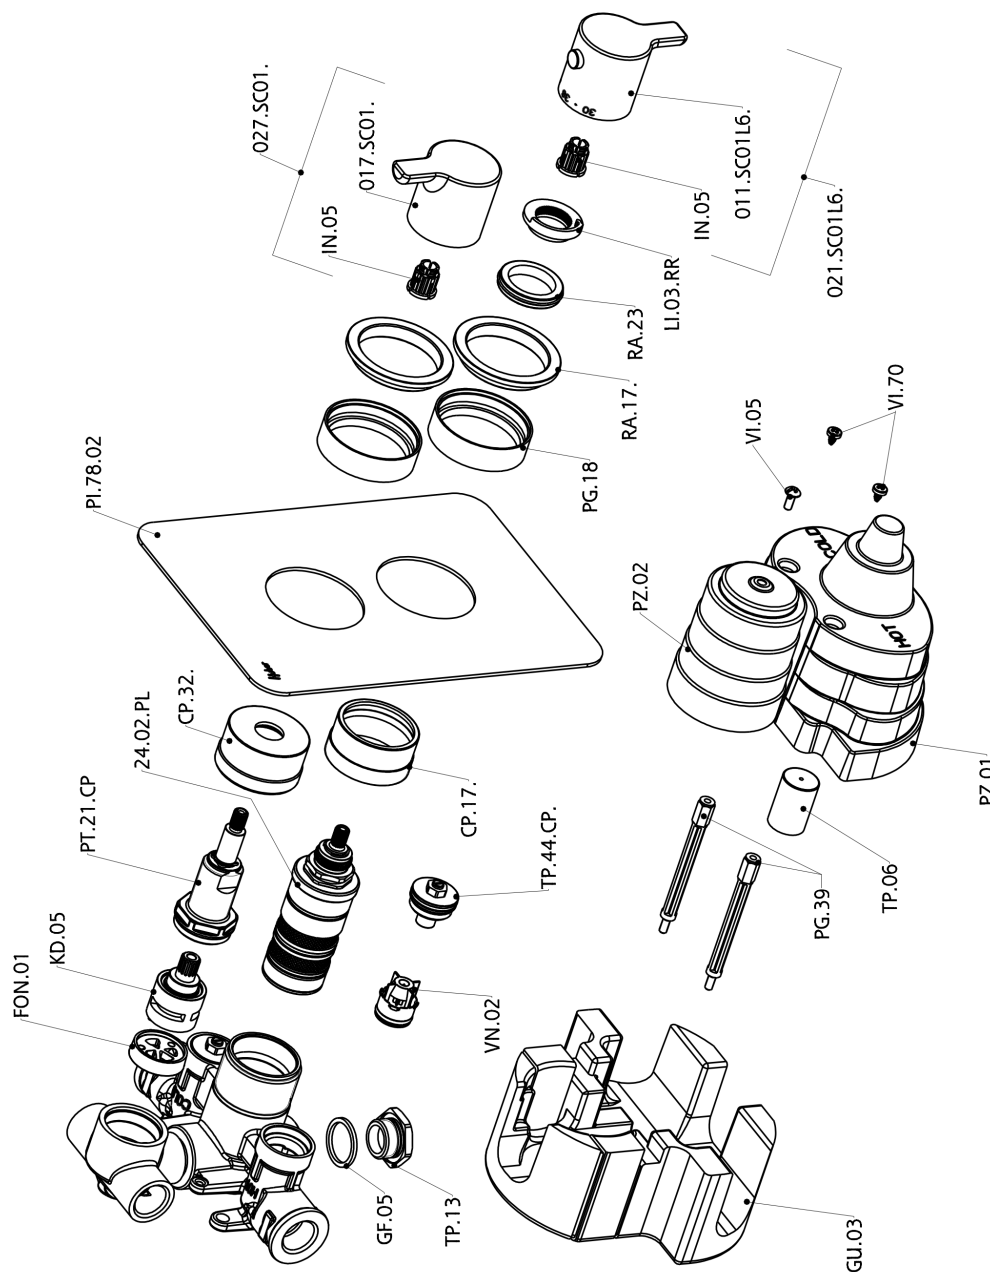

Parte externa termostático ducha emp. 2 salidas THERMO_SF018100

SF018100

<https://es.huberitalia.com/parte-externa-termostatico-ducha-emp-2-salidas-thermo-sf018100>

Parte empotrada termostático ducha 2 salidas EMPOTRADO_ZB018101

ZB018101

<https://es.huberitalia.com/parte-empotrada-termostatico-ducha-2-salidas-empotrado-zb018101>

2026-06-17