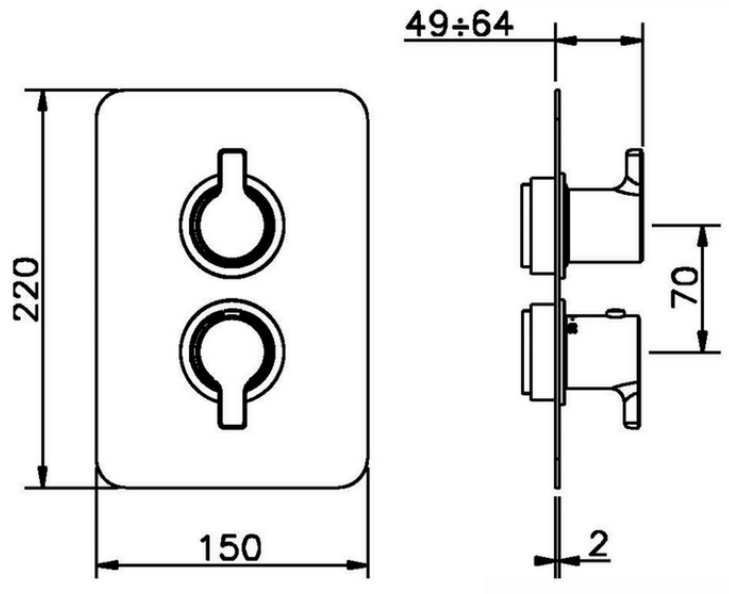

## Parte externa termostático ducha emp. 2 salidas THERMO\_SF018100

SF018100

<https://es.huberitalia.com/parte-externa-termostatico-ducha-emp-2-salidas-thermo-sf018100>

## Piastra/Plate/Plaque/Platte/Placa

2-3mm: XX 25-40 YY 76-91

10 mm: XX 16-31 YY 65-80

ZB018101

<https://es.huberitalia.com/parte-empotrada-termostatico-ducha-2-salidas-empotrado-zb018101>

2026-04-30