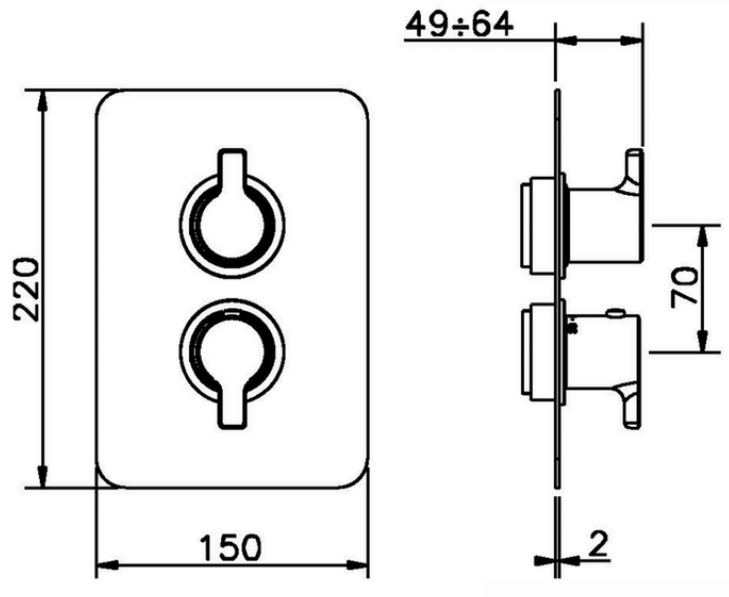

Parte externa termostático ducha emp. 2 salidas THERMO_SF018100

SF018100

<https://es.huberitalia.com/parte-externa-termostatico-ducha-emp-2-salidas-thermo-sf018100>

Piastra/Plate/Plaque/Platte/Placa

2-3mm: XX 25-40 YY 76-91

10 mm: XX 16-31 YY 65-80

ZB018101

<https://es.huberitalia.com/parte-empotrada-termostatico-ducha-2-salidas-empotrado-zb018101>

2026-05-20