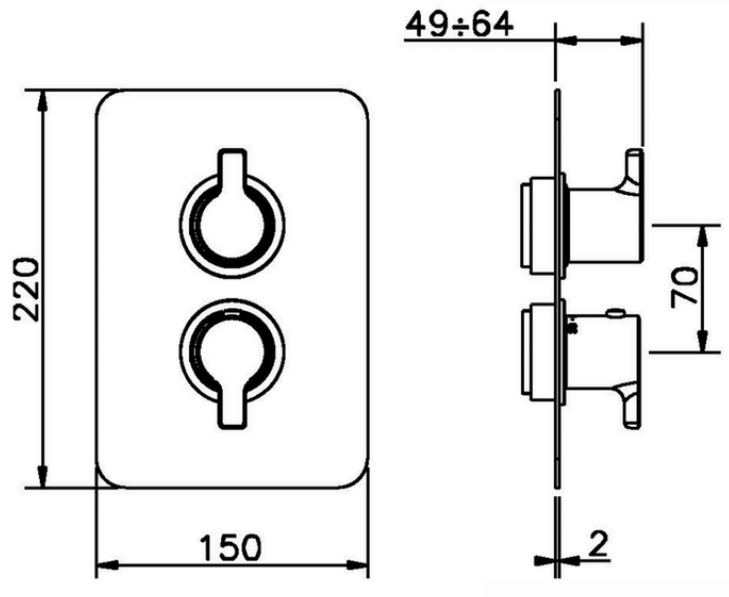

Parte externa termostático ducha emp. 2 salidas THERMO_SF018100

SF018100

<https://es.huberitalia.com/parte-externa-termostatico-ducha-emp-2-salidas-thermo-sf018100>

Piastra/Plate/Plaque/Platte/Placa

2-3mm: XX 25-40 YY 76-91

10 mm: XX 16-31 YY 65-80

ZB018101

<https://es.huberitalia.com/parte-empotrada-termostatico-ducha-2-salidas-empotrado-zb018101>

2026-06-10