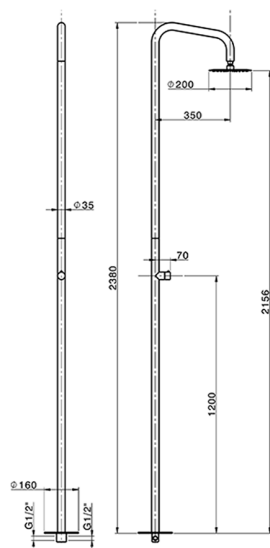

Columna de ducha progresiva LYNOX_LX005130

MODELO **LX005130**

Columna de ducha progresiva, para exterior/interior de suelo, rociador redondo D.200 mm INOX, INOX AISI 316L

ACABADOS DISPONIBLES

D1 D1 Inox Cepillado

CARACTERÍSTICAS

Recambio Cartucho **ZZ9C292000**

Cartucho Monomando Progresivo 25 mm

2025-02-22