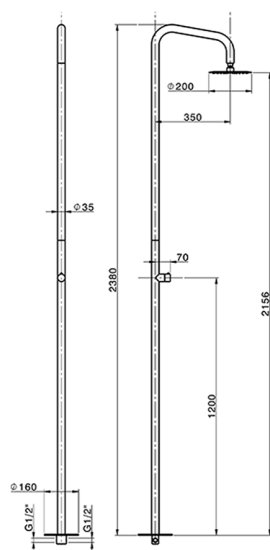

Columna de ducha progresiva LYNOX_LX005130

MODELO **LX005130**

Columna de ducha progresiva, para exterior/interior de suelo, rociador redondo D.200 mm INOX, INOX AISI 316L

ACABADOS DISPONIBLES

D1 D1 Inox Cepillado

CARACTERÍSTICAS

Recambio Cartucho **ZZ9C292000**

Cartucho Monomando Progresivo 25 mm

2025-04-25