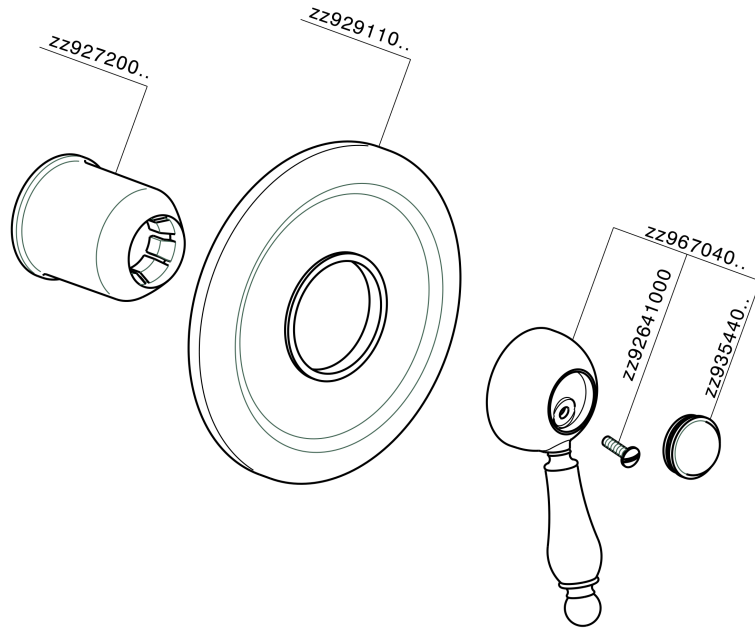

Parte externa monomando ducha empotrada CROISSETTE_CM003000

MODELO **CM003000**

Parte externa monomando ducha empotrada, sin parte empotrada, para art. ZB002300

ACABADOS DISPONIBLES

-  **21** 21 Cromo
-  **27** 27 Bronce Viejo
-  **2G** 2G Oro Viejo
-  **2W** 2W Oro Cepillado

CARACTERÍSTICAS

Instalación **Empotrado**
 Empotrado 1 **ZB002300**

Parte esterna monomando ducha empotrada CROISSETTE_CM003000

CM003000

<https://es.huberitalia.com/parte-externa-monomando-ducha-empotrada-croisette-cm003000>

Parte empotrada monomando ducha EMPOTRADO_ZB002300

MODELO **ZB002300**

Parte empotrada monomando 2 salidas, ducha empotrada 1/2", sin parte externa

ACABADOS DISPONIBLES

04 04 Sin Acabado

CARACTERÍSTICAS

Instalación	Empotrado
Recambio Cartucho	ZZ92909000
Cartucho Monomando 43 mm	
Empotrado	1