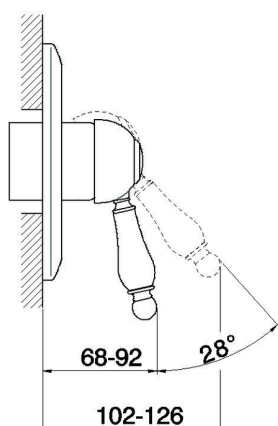

Parte externa monomando ducha empotrada CROISSETTE_CM003000

MODELO **CM003000**

Parte externa monomando ducha empotrada, sin parte empotrada, para art. ZB002300

ACABADOS DISPONIBLES

-  **21** 21 Cromo
-  **27** 27 Bronce Viejo
-  **2G** 2G Oro Viejo
-  **2W** 2W Oro Cepillado

CARACTERÍSTICAS

Instalación **Empotrado**
 Empotrado 1 **ZB002300**

Parte esterna monomando ducha empotrada CROISSETTE_CM003000

CM003000

<https://es.huberitalia.com/parte-externa-monomando-ducha-empotrada-croisette-cm003000>

Parte empotrada monomando ducha EMPOTRADO_ZB002300

MODELO **ZB002300**

Parte empotrada monomando 2 salidas, ducha empotrada 1/2", sin parte externa

ACABADOS DISPONIBLES

04 04 Sin Acabado

CARACTERÍSTICAS

Instalación	Empotrado
Recambio Cartucho	ZZ92909000
Cartucho Monomando 43 mm	
Empotrado	1