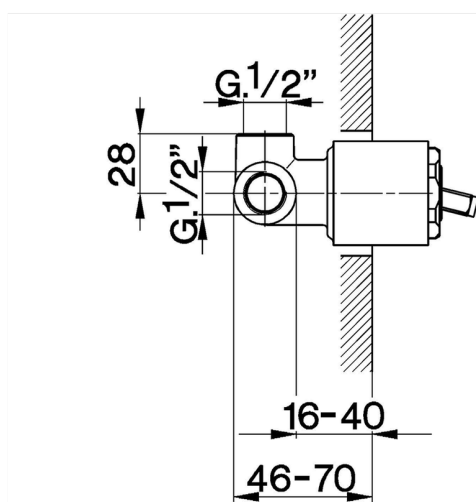

Parte externa monomando ducha empotrada CROISSETTE_CM003000

MODELO **CM003000**

Parte externa monomando ducha empotrada, sin parte empotrada, para art. ZB002300

ACABADOS DISPONIBLES

-  **21** 21 Cromo
-  **27** 27 Bronce Viejo
-  **2G** 2G Oro Viejo
-  **2W** 2W Oro Cepillado

CARACTERÍSTICAS

Instalación **Empotrado**
 Empotrado 1 **ZB002300**

Parte esterna monomando ducha empotrada CROISSETTE_CM003000

CM003000

<https://es.huberitalia.com/parte-externa-monomando-ducha-empotrada-croisette-cm003000>

Parte empotrada monomando ducha EMPOTRADO_ZB002300

MODELO **ZB002300**

Parte empotrada monomando 2 salidas, ducha empotrada 1/2", sin parte externa

ACABADOS DISPONIBLES

04 04 Sin Acabado

CARACTERÍSTICAS

Instalación	Empotrado
Recambio Cartucho	ZZ92909000
Cartucho Monomando 43 mm	
Empotrado	1