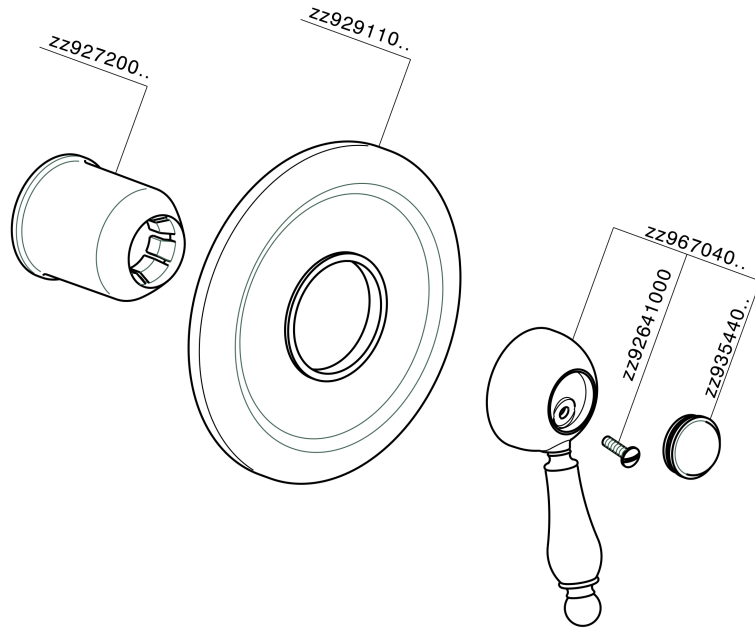

## Parte esterna monomando ducha empotrada CROISSETTE\_CM003000

CM003000

<https://es.huberitalia.com/parte-externa-monomando-ducha-empotrada-croisette-cm003000>

Parte empotrada monomando ducha EMPOTRADO\_ZB002300

ZB002300

<https://es.huberitalia.com/parte-empotrada-monomando-ducha-empotrado-zb002300>

2026-06-13