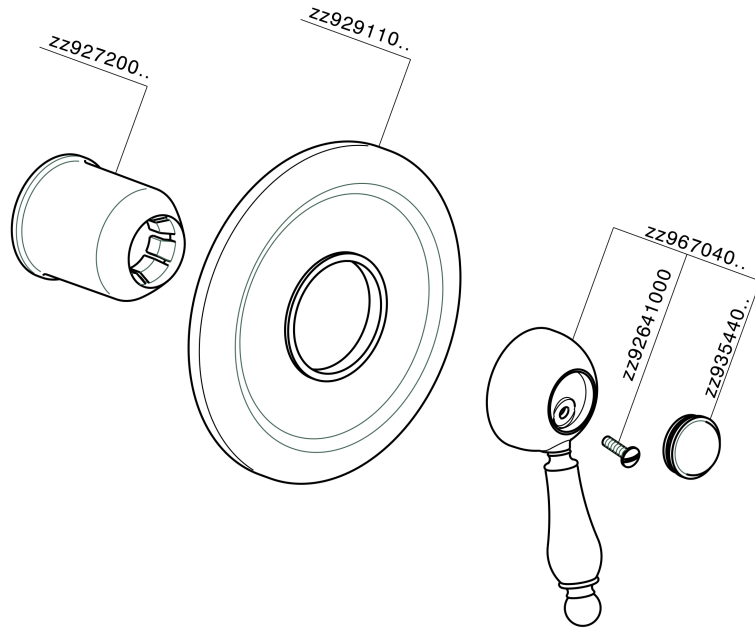

Parte externa monomando ducha empotrada CROISSETTE_CM003000

CM003000

<https://es.huberitalia.com/parte-externa-monomando-ducha-empotrada-croisette-cm003000>

Parte empotrada monomando ducha EMPOTRADO_ZB002300

ZB002300

<https://es.huberitalia.com/parte-empotrada-monomando-ducha-empotrado-zb002300>

2026-06-13