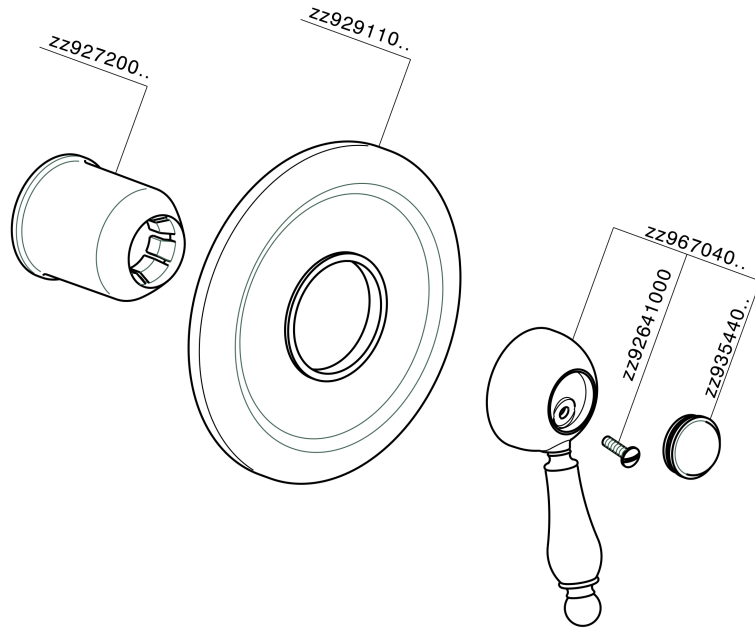

Parte esterna monomando ducha empotrada CROISSETTE_CM003000

CM003000

<https://es.huberitalia.com/parte-externa-monomando-ducha-empotrada-croisette-cm003000>

Parte empotrada monomando ducha EMPOTRADO_ZB002300

ZB002300

<https://es.huberitalia.com/parte-empotrada-monomando-ducha-empotrado-zb002300>

2026-04-30