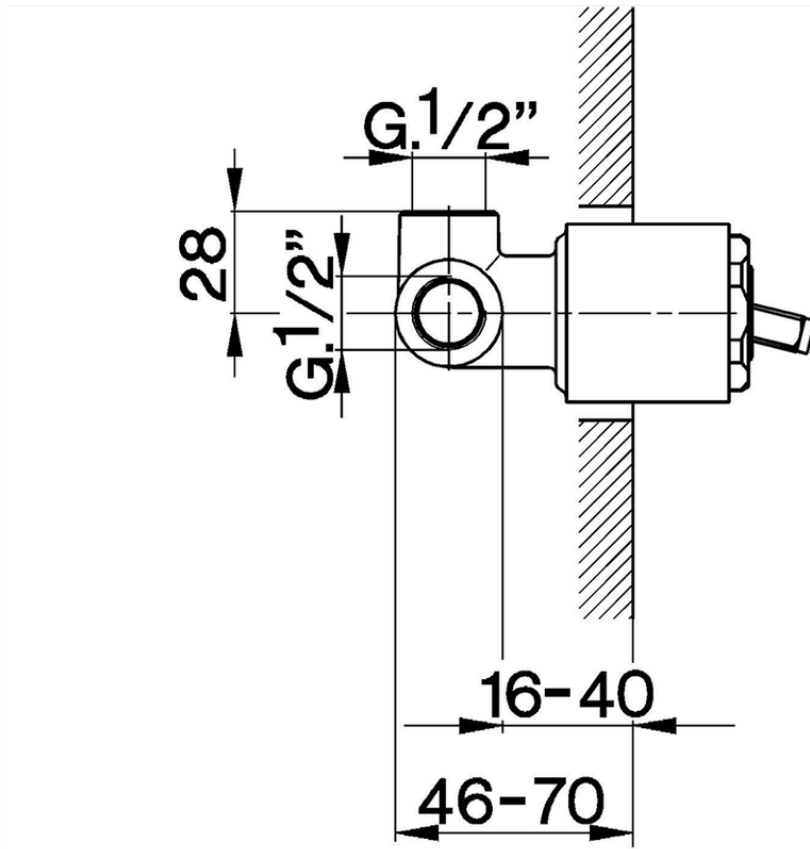

## Parte externa monomando ducha empotrada CROISSETTE\_CM003000

CM003000

<https://es.huberitalia.com/parte-externa-monomando-ducha-empotrada-croisette-cm003000>

ZB002300

<https://es.huberitalia.com/parte-empotrada-monomando-ducha-empotrado-zb002300>