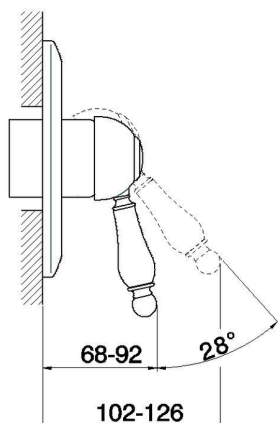

Parte externa monomando ducha empotrada CROISSETTE_CM003000

MODELO **CM003000**

Parte externa monomando ducha empotrada, sin parte empotrada, para art. ZB002300

ACABADOS DISPONIBLES

-  **21** 21 Cromo
-  **27** 27 Bronce Viejo
-  **2G** 2G Oro Viejo
-  **2W** 2W Oro Cepillado

CARACTERÍSTICAS

Instalación **Empotrado**
 Empotrado 1 **ZB002300**

Parte esterna monomando ducha empotrada CROISSETTE_CM003000

CM003000

<https://es.huberitalia.com/parte-externa-monomando-ducha-empotrada-croisette-cm003000>

Parte empotrada monomando ducha EMPOTRADO_ZB002300

MODELO **ZB002300**

Parte empotrada monomando 2 salidas, ducha empotrada 1/2", sin parte externa

ACABADOS DISPONIBLES

04 04 Sin Acabado

CARACTERÍSTICAS

Instalación	Empotrado
Recambio Cartucho	ZZ92909000
Cartucho Monomando 43 mm	
Empotrado	1