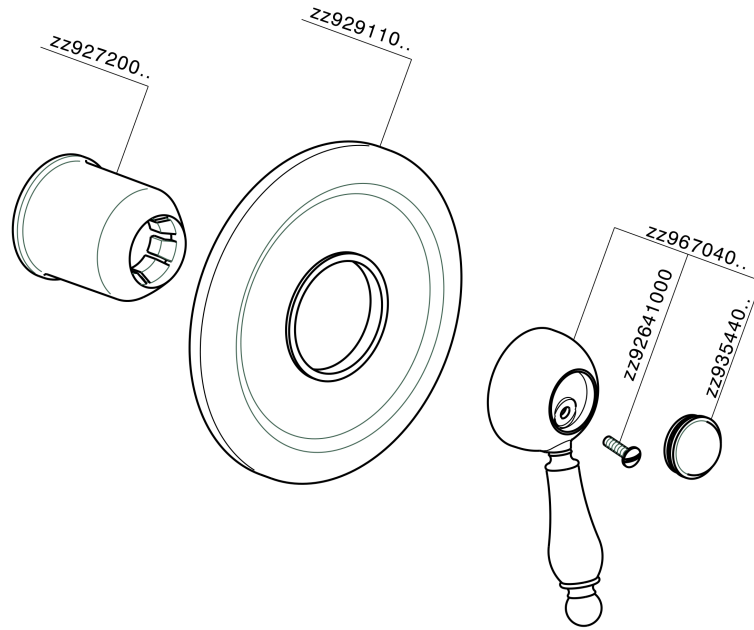

Parte externa monomando ducha empotrada CROISSETTE_CM003000

MODELO **CM003000**

Parte externa monomando ducha empotrada, sin parte empotrada, para art. ZB002300

ACABADOS DISPONIBLES

-  **21** 21 Cromo
-  **27** 27 Bronce Viejo
-  **2G** 2G Oro Viejo
-  **2W** 2W Oro Cepillado

CARACTERÍSTICAS

Instalación **Empotrado**
 Empotrado 1 **ZB002300**

Parte esterna monomando ducha empotrada CROISSETTE_CM003000

CM003000

<https://es.huberitalia.com/parte-externa-monomando-ducha-empotrada-croisette-cm003000>

Parte empotrada monomando ducha EMPOTRADO_ZB002300

MODELO **ZB002300**

Parte empotrada monomando 2 salidas, ducha empotrada 1/2", sin parte externa

ACABADOS DISPONIBLES

04 04 Sin Acabado

CARACTERÍSTICAS

Instalación	Empotrado
Recambio Cartucho	ZZ92909000
Cartucho Monomando 43 mm	
Empotrado	1