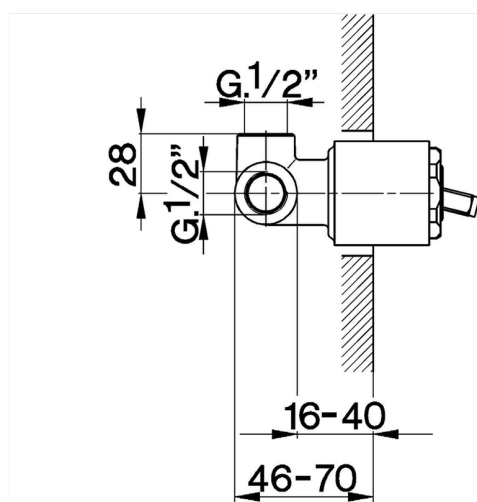

Parte externa monomando ducha empotrada CROISSETTE_CM003000

MODELO **CM003000**

Parte externa monomando ducha empotrada, sin parte empotrada, para art. ZB002300

ACABADOS DISPONIBLES

-  **21** 21 Cromo
-  **27** 27 Bronce Viejo
-  **2G** 2G Oro Viejo
-  **2W** 2W Oro Cepillado

CARACTERÍSTICAS

Instalación **Empotrado**
 Empotrado 1 **ZB002300**

Parte esterna monomando ducha empotrada CROISSETTE_CM003000

CM003000

<https://es.huberitalia.com/parte-externa-monomando-ducha-empotrada-croisette-cm003000>

Parte empotrada monomando ducha EMPOTRADO_ZB002300

MODELO **ZB002300**

Parte empotrada monomando 2 salidas, ducha empotrada 1/2", sin parte externa

ACABADOS DISPONIBLES

04 04 Sin Acabado

CARACTERÍSTICAS

Instalación	Empotrado
Recambio Cartucho	ZZ92909000
Cartucho Monomando 43 mm	
Empotrado	1