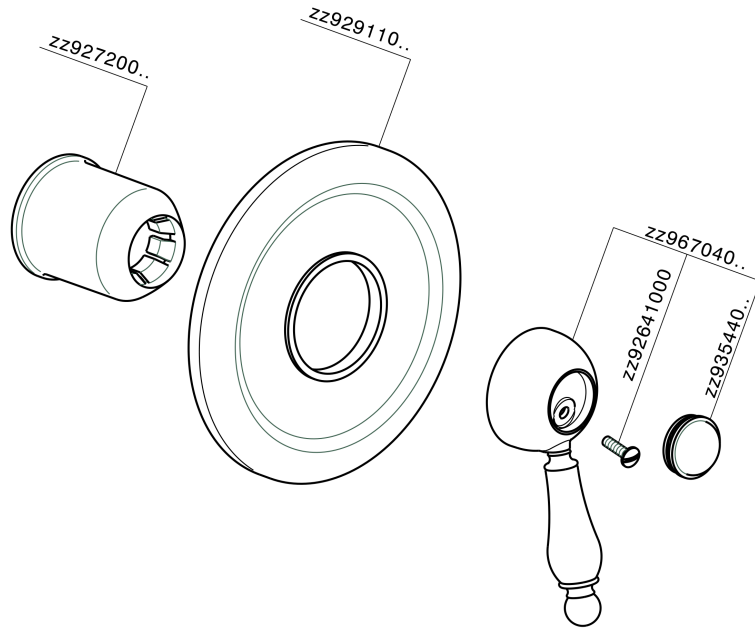

Parte esterna monomando ducha empotrada CROISSETTE_CM003000

CM003000

<https://es.huberitalia.com/parte-externa-monomando-ducha-empotrada-croisette-cm003000>

Parte empotrada monomando ducha EMPOTRADO_ZB002300

ZB002300

<https://es.huberitalia.com/parte-empotrada-monomando-ducha-empotrado-zb002300>

2026-02-04