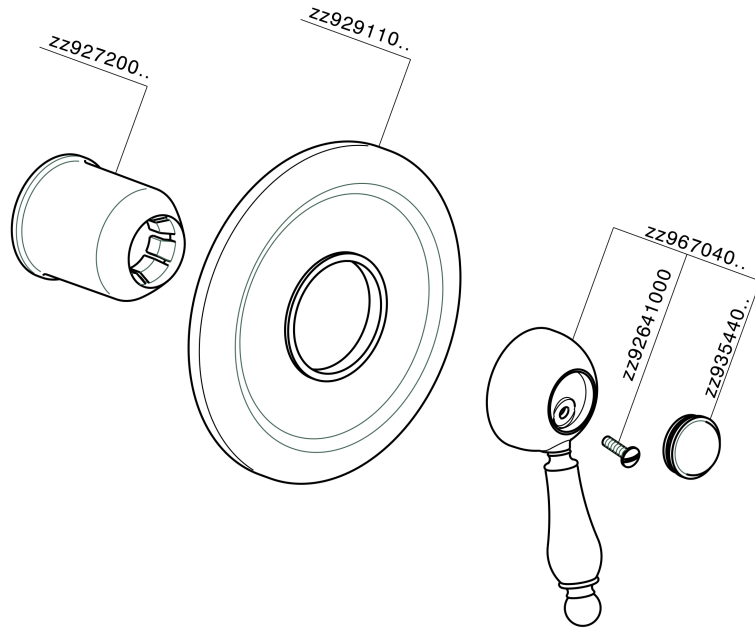

## Parte esterna monomando ducha empotrada CROISSETTE\_CM003000

CM003000

<https://es.huberitalia.com/parte-externa-monomando-ducha-empotrada-croisette-cm003000>

## Parte empotrada monomando ducha EMPOTRADO\_ZB002300

ZB002300

<https://es.huberitalia.com/parte-empotrada-monomando-ducha-empotrado-zb002300>

2026-06-10