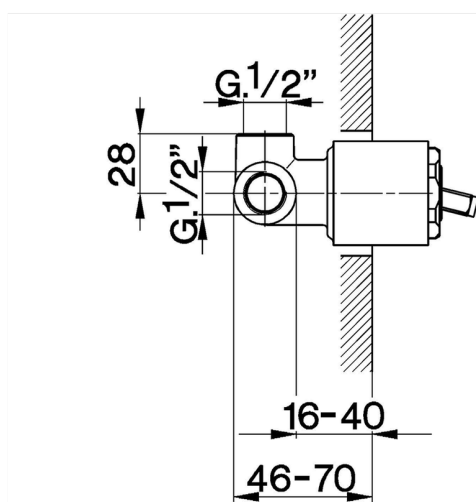

ACABADOS DISPONIBLES

04 04 Sin Acabado

CARACTERÍSTICAS

Instalación	Empotrado
Recambio Cartucho	ZZ92909000
Cartucho Monomando 43 mm	
Empotrado	1