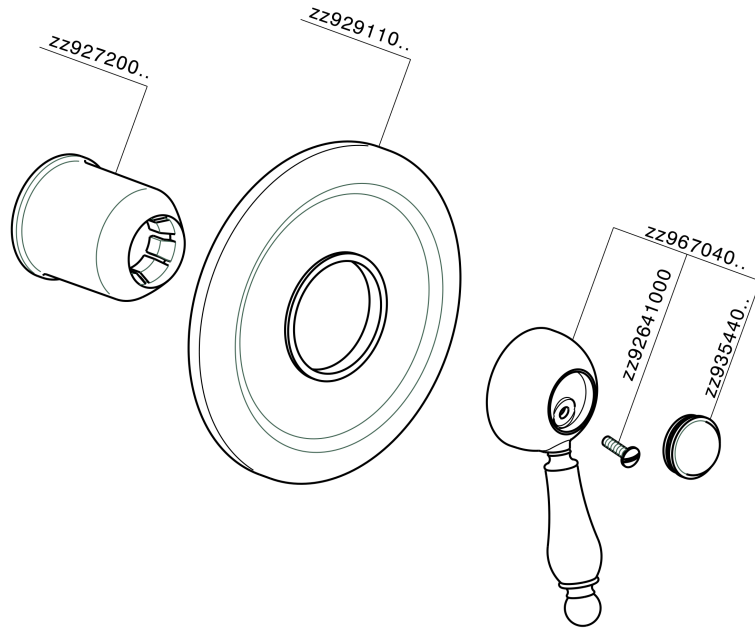

## Parte externa monomando ducha empotrada CROISSETTE\_CM003000

MODELO **CM003000**

Parte externa monomando ducha empotrada, sin parte empotrada, para art. ZB002300

### CARACTERÍSTICAS

Instalación **Empotrado**  
 Empotrado 1 **ZB002300**

## Parte externa monomando ducha empotrada CROISSETTE\_CM003000

CM003000

<https://es.huberitalia.com/parte-externa-monomando-ducha-empotrada-croisette-cm003000>

## Parte empotrada monomando ducha EMPOTRADO\_ZB002300

MODELO **ZB002300**

Parte empotrada monomando 2 salidas, ducha empotrada 1/2", sin parte externa

ACABADOS DISPONIBLES

**04** 04 Sin Acabado

CARACTERÍSTICAS