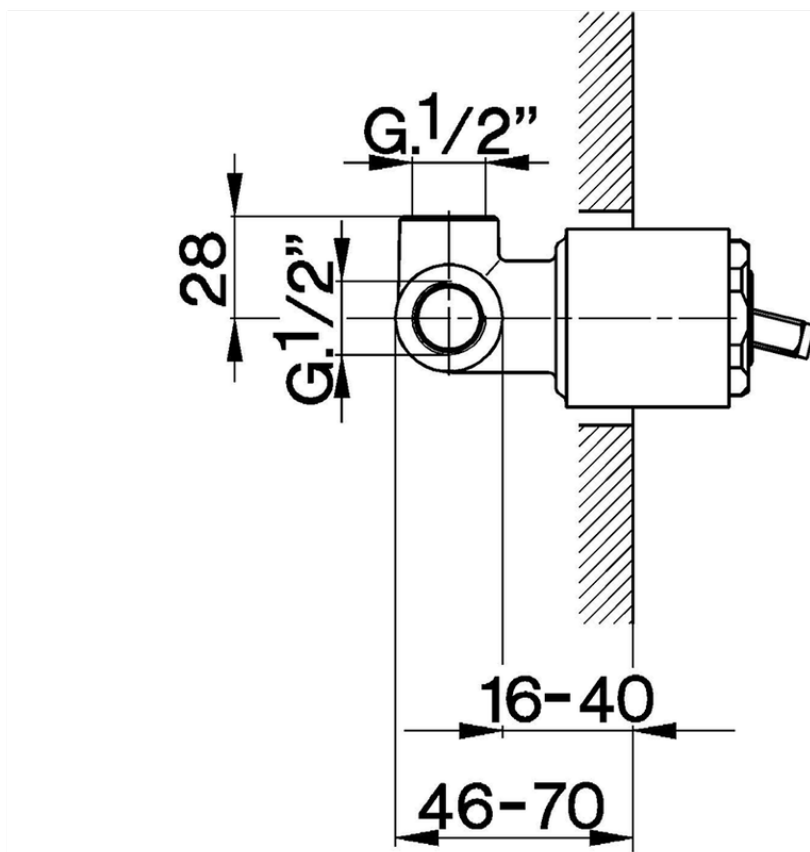

Parte externa monomando ducha empotrada CROISSETTE_CM003000

CM003000

<https://es.huberitalia.com/parte-externa-monomando-ducha-empotrada-croisette-cm003000>

ZB002300

<https://es.huberitalia.com/parte-empotrada-monomando-ducha-empotrado-zb002300>