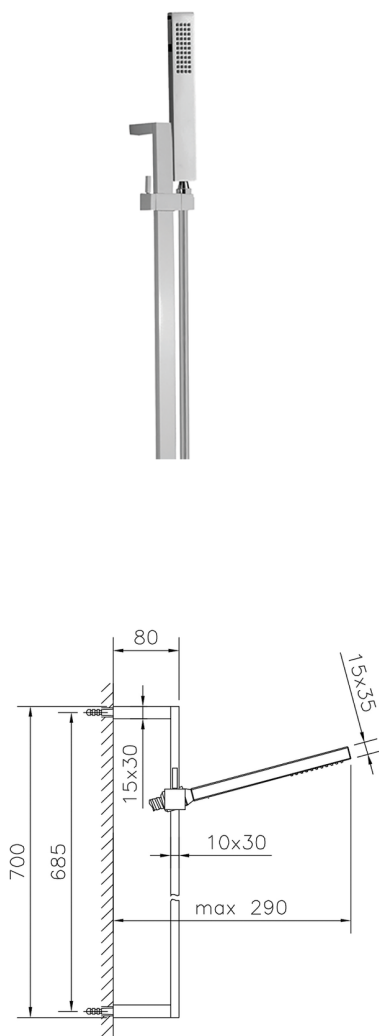

## Conjunto ducha barra corrediza SHOWER\_SS010770

MODELO **SS010770**

Conjunto ducha barra corrediza, barra 70 cm con soporte corredizo, duchita una función minimalista 35x15 mm Latón, flexible liso SUPREME 150 cm

ACABADOS DISPONIBLES

-  **21** 21 Cromo
-  **2B** 2B Níquel Brillo
-  **2F** 2F Níquel Cepillado
-  **2Q** 2Q Black Titanium
-  **40** 40 Negro Mate
-  **4Q** 4Q Blanco Mate

CARACTERÍSTICAS

2024-11-23