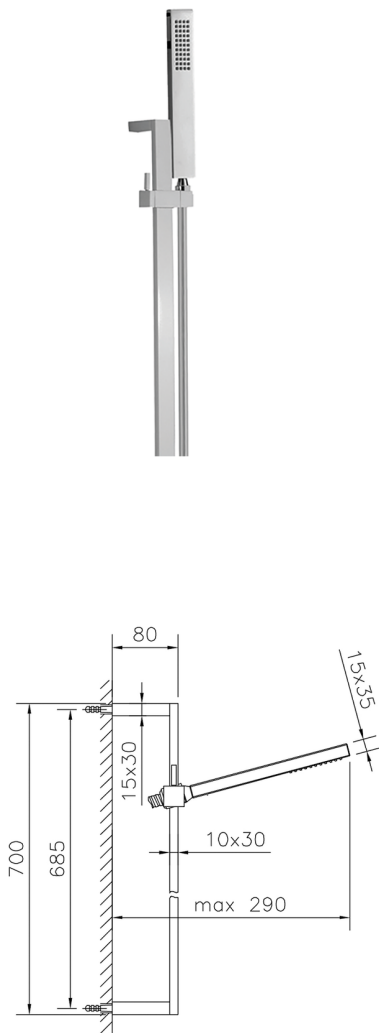

## Conjunto ducha barra corrediza SHOWER\_SS010770

MODELO **SS010770**

Conjunto ducha barra corrediza, barra 70 cm con soporte corredizo, duchita una función minimalista 35x15 mm Latón, flexible liso SUPREME 150 cm

ACABADOS DISPONIBLES

-  **21** 21 Cromo
-  **2B** 2B Níquel Brillo
-  **2F** 2F Níquel Cepillado
-  **2Q** 2Q Black Titanium
-  **40** 40 Negro Mate
-  **4Q** 4Q Blanco Mate

CARACTERÍSTICAS

2024-11-21