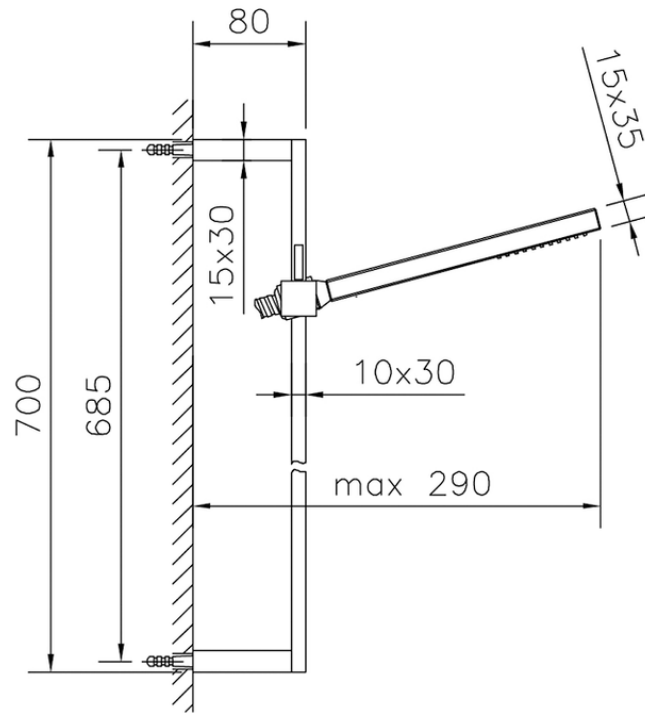

Conjunto ducha barra corrediza SHOWER_SS010770

SS010770

<https://es.huberitalia.com/conjunto-ducha-barra-corrediza-shower-ss010770>

2024-11-21