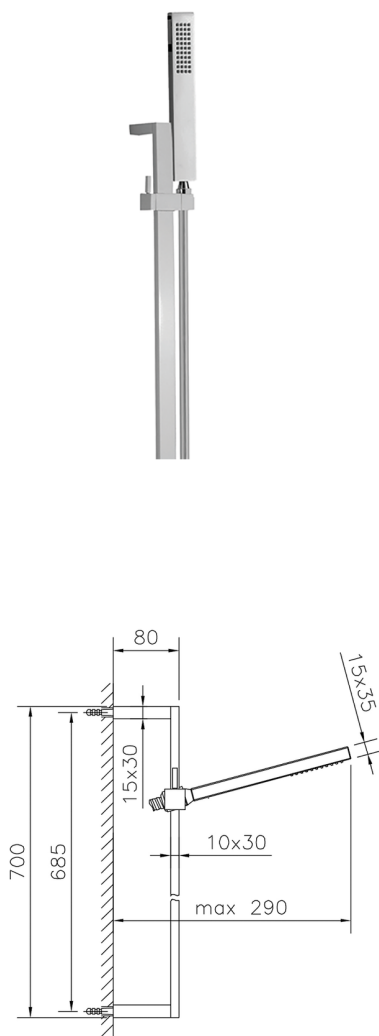

Conjunto ducha barra corrediza SHOWER_SS010770

MODELO **SS010770**

Conjunto ducha barra corrediza, barra 70 cm con soporte corredizo, duchita una función minimalista 35x15 mm Latón, flexible liso SUPREME 150 cm

ACABADOS DISPONIBLES

-  **21** 21 Cromo
-  **2B** 2B Níquel Brillo
-  **2F** 2F Níquel Cepillado
-  **2Q** 2Q Black Titanium
-  **40** 40 Negro Mate
-  **4Q** 4Q Blanco Mate

CARACTERÍSTICAS

2024-11-23