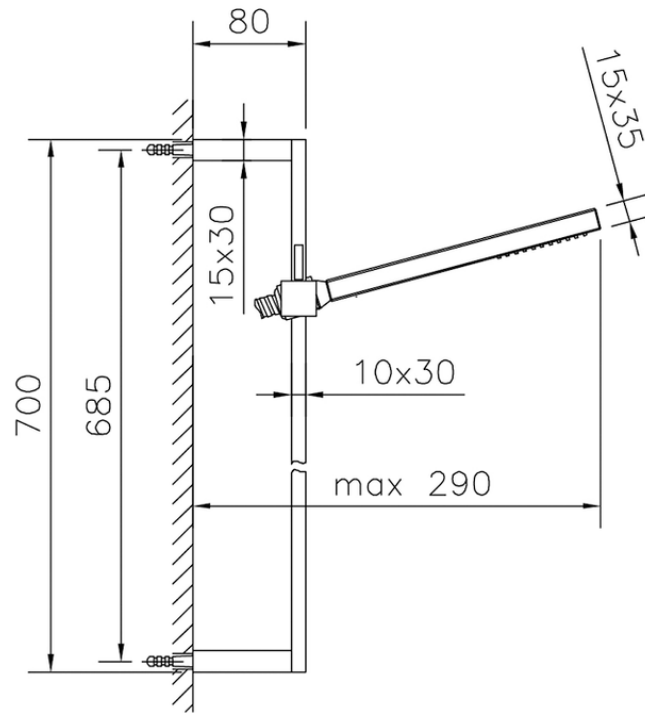

Conjunto ducha barra corrediza SHOWER_SS010770

SS010770

<https://es.huberitalia.com/conjunto-ducha-barra-corrediza-shower-ss010770>

2024-11-23