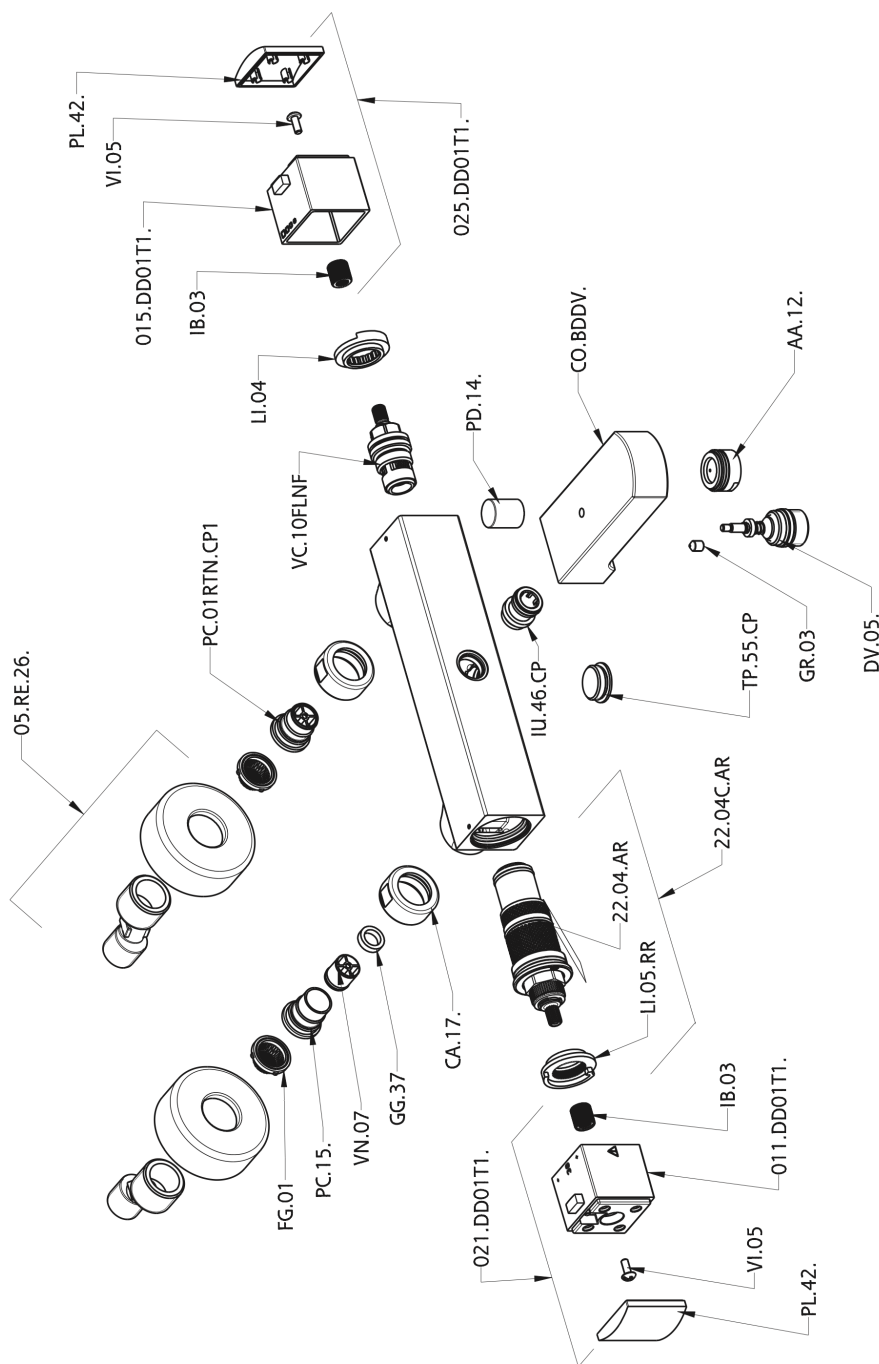

Bañera termostática DADO_DDT27010

MODELO **DDT27010**

Bañera termostática, sin conjunto ducha, conexión para flexible 1/2" M

ACABADOS DISPONIBLES

-  **21** 21 Cromo
-  **2B** 2B Níquel Brillo
-  **2F** 2F Níquel Cepillado
-  **40** 40 Negro Mate
-  **4Q** 4Q Blanco Mate

CARACTERÍSTICAS

Recambio Cartucho **22.04A.AR - ZZ97279004**

Cartucho Termostático Argo 2 (filtro lungo)

SafeTouch

El sistema Huber SafeTouch mantiene el cuerpo de la grifería frío al cuerpo durante el uso.

Termostático

El Termostático Huber es tu gestor personal del agua, ayudándote a manejar, controlar y ahorrar agua y energía.

Bañera termostática DADO_DDT27010

DDT27010

<https://es.huberitalia.com/banera-termostatica-dado-ddt27010>