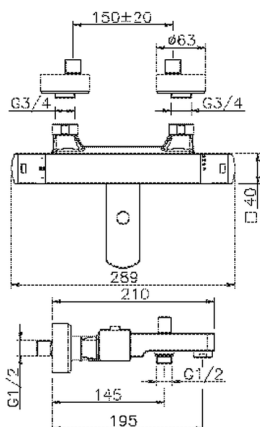

Bañera termostática DADO_DDT27010

MODELO **DDT27010**

Bañera termostática, sin conjunto ducha, conexión para flexible 1/2" M

ACABADOS DISPONIBLES

-  **21** 21 Cromo
-  **2B** 2B Níquel Brillo
-  **2F** 2F Níquel Cepillado
-  **40** 40 Negro Mate
-  **4Q** 4Q Blanco Mate

CARACTERÍSTICAS

Recambio Cartucho **22.04A.AR - ZZ97279004**

Cartucho Termostático Argo 2 (filtro lungo)

SafeTouch

El sistema Huber SafeTouch mantiene el cuerpo de la grifería frío al cuerpo durante el uso.