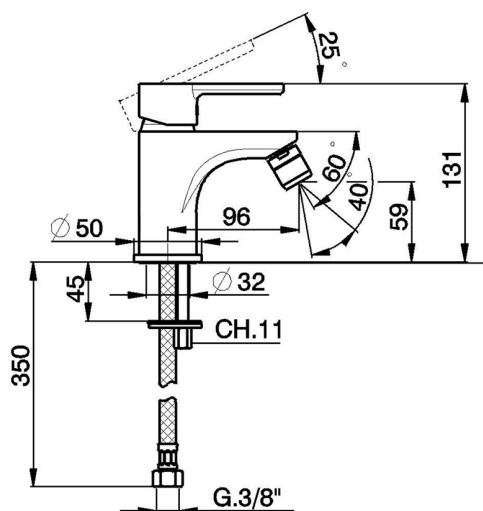

Bidé monomando Energy Save H2_H2000565

MODELO **H2000565**

Bidé monomando Energy Save, sin desagüe automático, latiguillos acero G.3/8"

ACABADOS DISPONIBLES

21 21 Cromo

CARACTERÍSTICAS

Recambio Cartucho **ZZ96800000**

Cartucho Monomando 35 mm

DeviaStop

La tecnología Huber DeviaStop le permite ajustar el caudal de agua y dirigirla hacia la salida elegida (rociador superior, ducha de mano, etc.).

EnergySave

Gracias al dispositivo EnergySave, si se acciona la maneta en la posición central únicamente saldrá agua fría, de modo que el calentador de agua no se pondrá en marcha y no se desperdiciará agua caliente, lo que supone un ahorro considerable de energía y costes. La temperatura puede ajustarse girando la maneta hacia la izquierda hasta alcanzar la temperatura deseada.