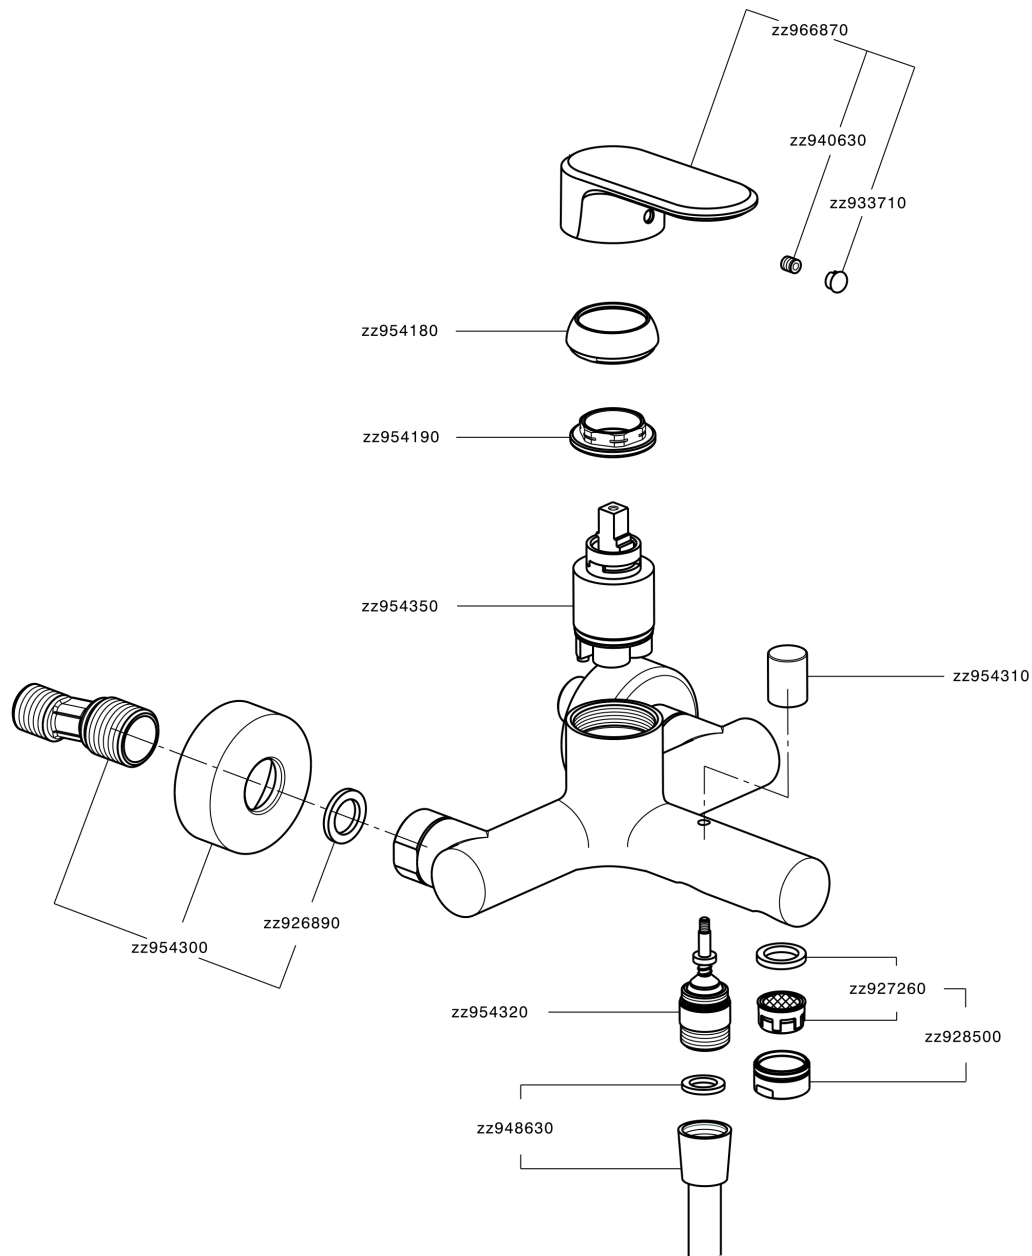

Bañera monomando LEVITY_LY000130

LY000130

<https://es.huberitalia.com/banera-monomando-levity-ly000130>

2026-04-30