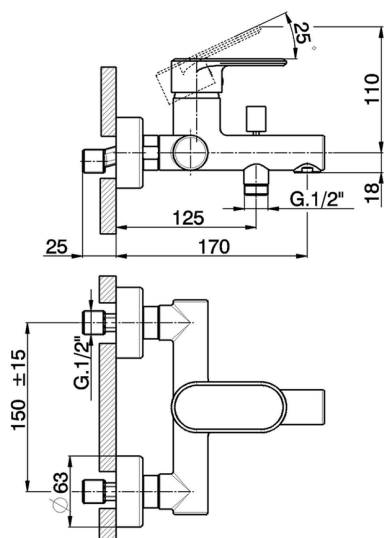

Bañera monomando LEVITY_LY000130

MODELO **LY000130**

Bañera monomando, sin conjunto ducha, conexión para flexible 1/2" M

ACABADOS DISPONIBLES

-  **21** 21 Cromo
-  **2B** 2B Níquel Brillo
-  **2F** 2F Níquel Cepillado
-  **40** 40 Negro Mate
-  **4Q** 4Q Blanco Mate

CARACTERÍSTICAS

Recambio Cartucho **ZZ95435000**

Cartucho Monomando 35 mm

EcoStop

La función EcoStop limita el caudal del agua aproximadamente el 50% de la salida máxima con una leve resistencia en la maneta. Basta con empujar ligeramente más allá de la mitad del tope sólo cuando se requiera la salida máxima de agua. Esto permitirá ahorrar hasta un 50% de agua.