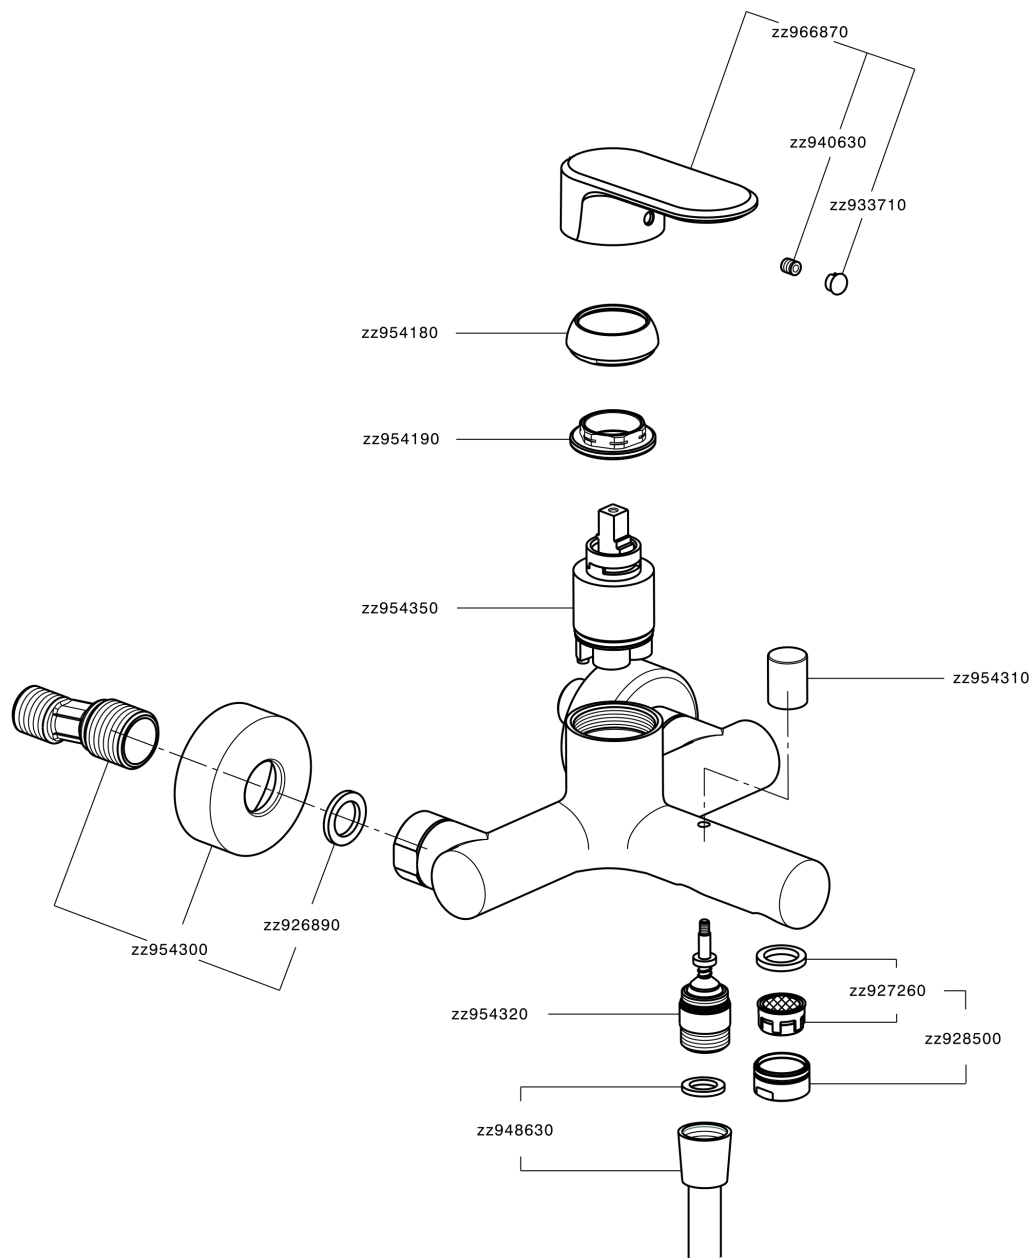

Bañera monomando LEVITY_LY000130

LY000130

<https://es.huberitalia.com/banera-monomando-levity-ly000130>

2026-06-13