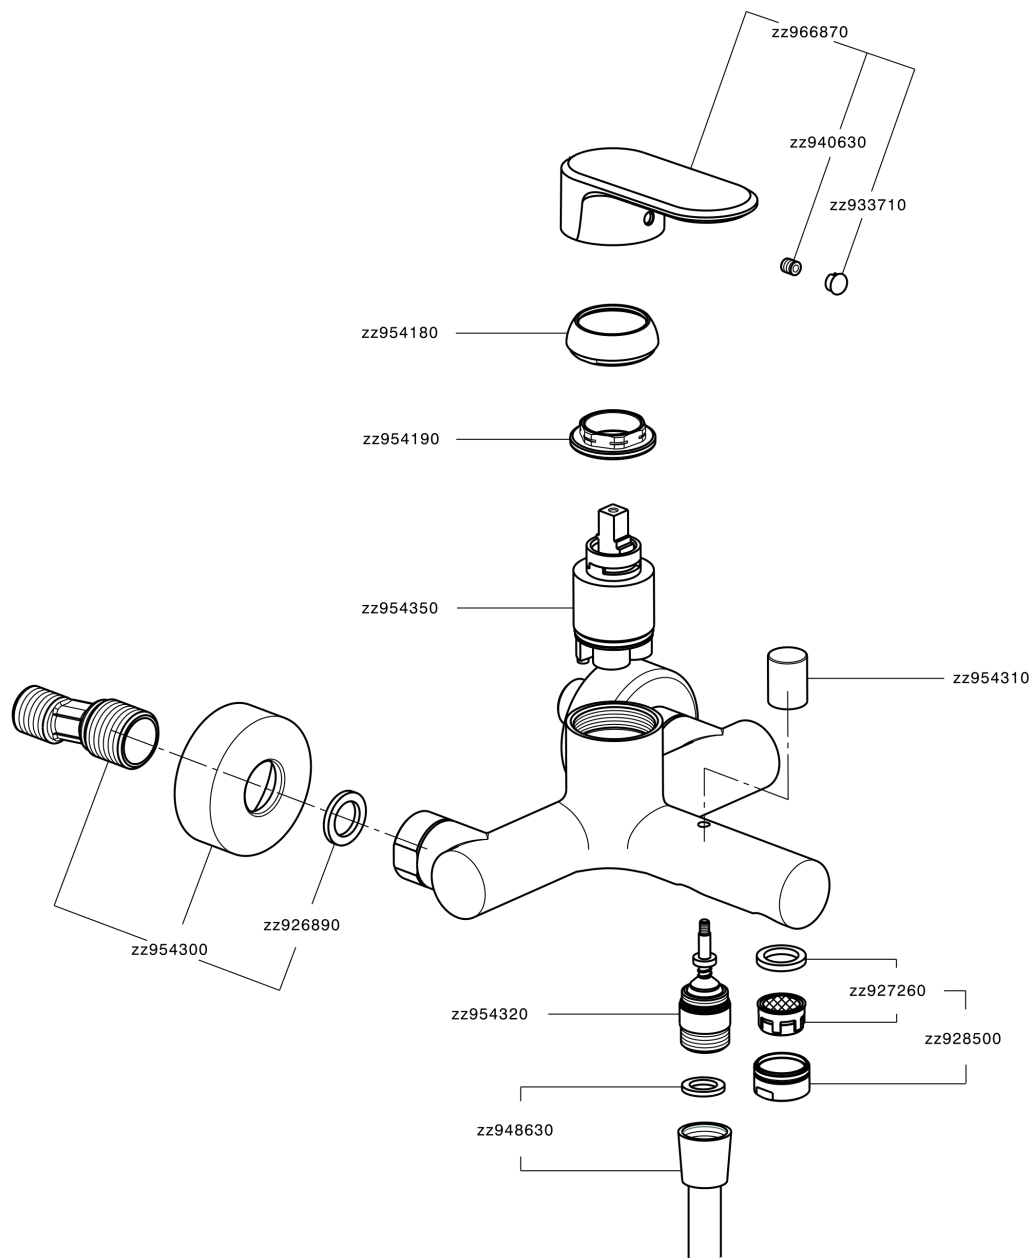

Bañera monomando LEVITY_LY000130

LY000130

<https://es.huberitalia.com/banera-monomando-levity-ly000130>

2026-06-15