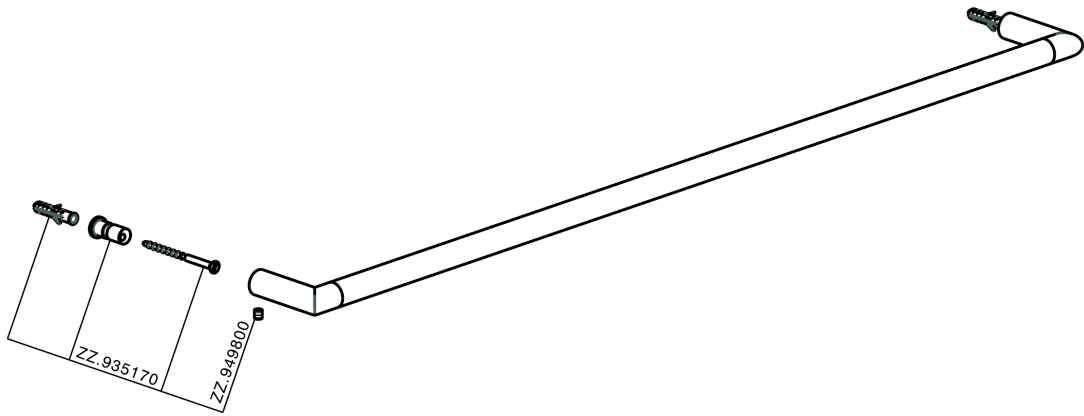

Toallero ACCESORIOS BAÑO_SI090103

SI090103

<https://es.huberitalia.com/toallero-accesorios-bano-si090103>

2025-02-03