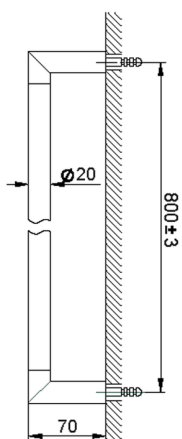

## Toallero ACCESORIOS BAÑO\_SI090103

MODELO **SI090103**

Toallero

ACABADOS DISPONIBLES

-  **21** 21 Cromo
-  **2B** 2B Níquel Brillo
-  **2F** 2F Níquel Cepillado
-  **2P** 2P Oro rosa
-  **2Q** 2Q Black Titanium
-  **40** 40 Negro Mate
-  **4Q** 4Q Blanco Mate