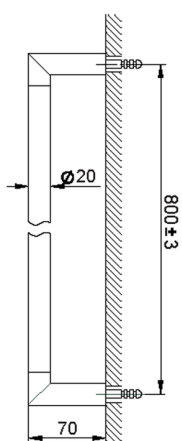

Toallero ACCESORIOS BAÑO_SI090103

MODELO **SI090103**

Toallero

ACABADOS DISPONIBLES

-  **21** 21 Cromo
-  **2B** 2B Níquel Brillo
-  **2F** 2F Níquel Cepillado
-  **2P** 2P Oro rosa
-  **2Q** 2Q Black Titanium
-  **40** 40 Negro Mate
-  **4Q** 4Q Blanco Mate