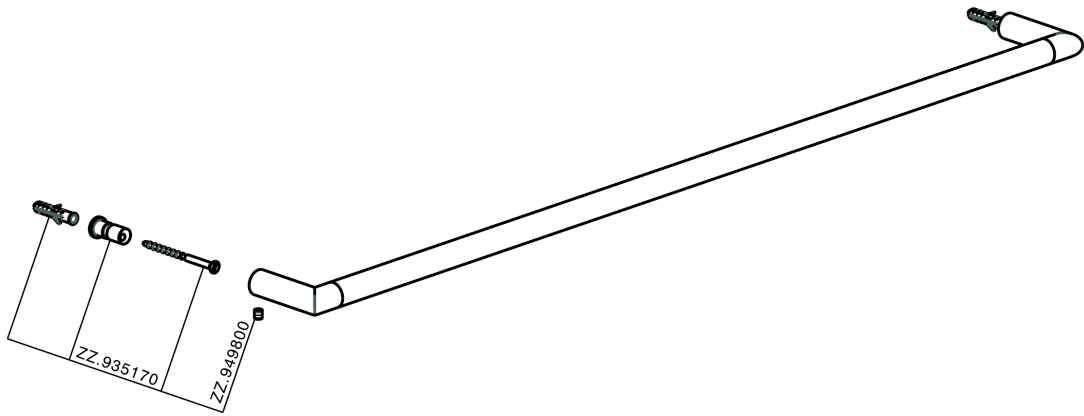

Toallero ACCESORIOS BAÑO_SI090103

MODELO **SI090103**

Toallero

ACABADOS DISPONIBLES

-  **21** 21 Cromo
-  **2B** 2B Níquel Brillo
-  **2F** 2F Níquel Cepillado
-  **2P** 2P Oro rosa
-  **2Q** 2Q Black Titanium
-  **40** 40 Negro Mate
-  **4Q** 4Q Blanco Mate

CARACTERÍSTICAS

Toallero ACCESORIOS BAÑO_SI090103

SI090103

<https://es.huberitalia.com/toallero-accesorios-bano-si090103>

2025-01-21