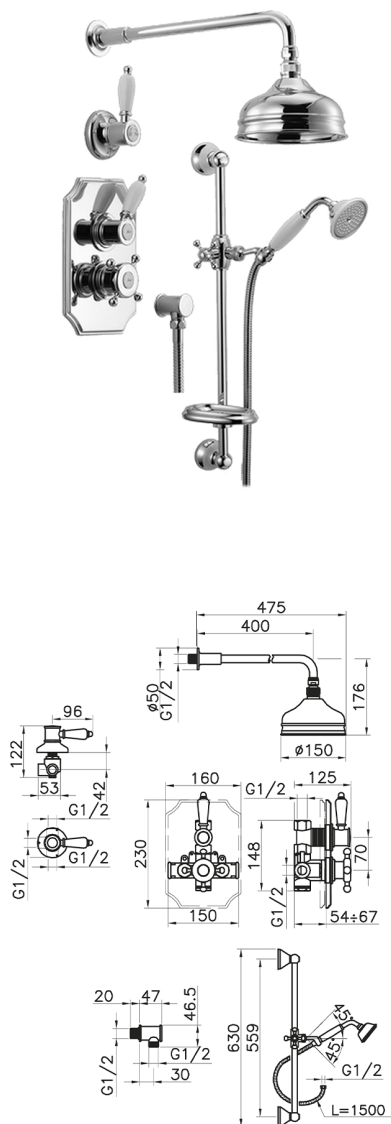

Conjunto ducha termostático empotrado VICTORIAN_912.VT01H.

MODELO **912.VT01H.**

Conjunto ducha termostático empotrado,mezclador termostático empotrado 1/2",llave de paso con salida 1/2",desviador 2 salidas,barra 56 cm con soporte corredizo, brazo ducha con rociador L.400 mm,rociador redondo Ø 150 mm de Latón, duchita una función clásica Ø 78 mm de Latón,toma de agua 1/2",flexible de Latón 150 cm

ACABADOS DISPONIBLES

-  **AC** AC Níquel Satinado Cepillado
-  **AG** AG Oro Viejo
-  **BA** BA Bronce Viejo
-  **CR** CR Cromo
-  **2W** 2W Oro Cepillado

CARACTERÍSTICAS

Recambio Cartucho **24.04A.PP**

Cartucho Termostático Plus P 8X20