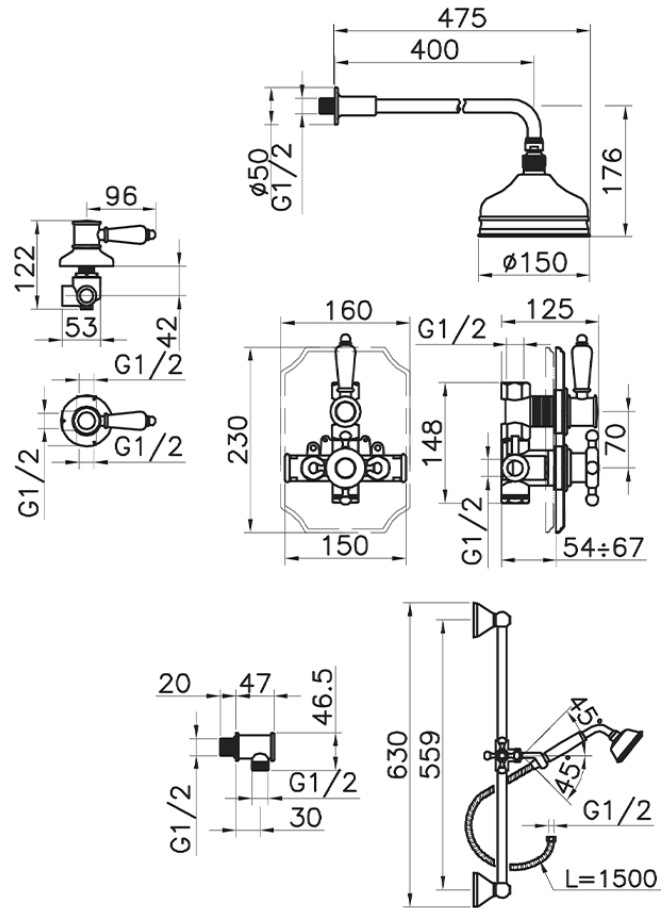

Conjunto ducha termostático empotrado VICTORIAN_912.VT01H.

912.VT01H.

<https://es.huberitalia.com/conjunto-ducha-termostatico-empotrado-victorian-912-vt01h>

2024-11-21