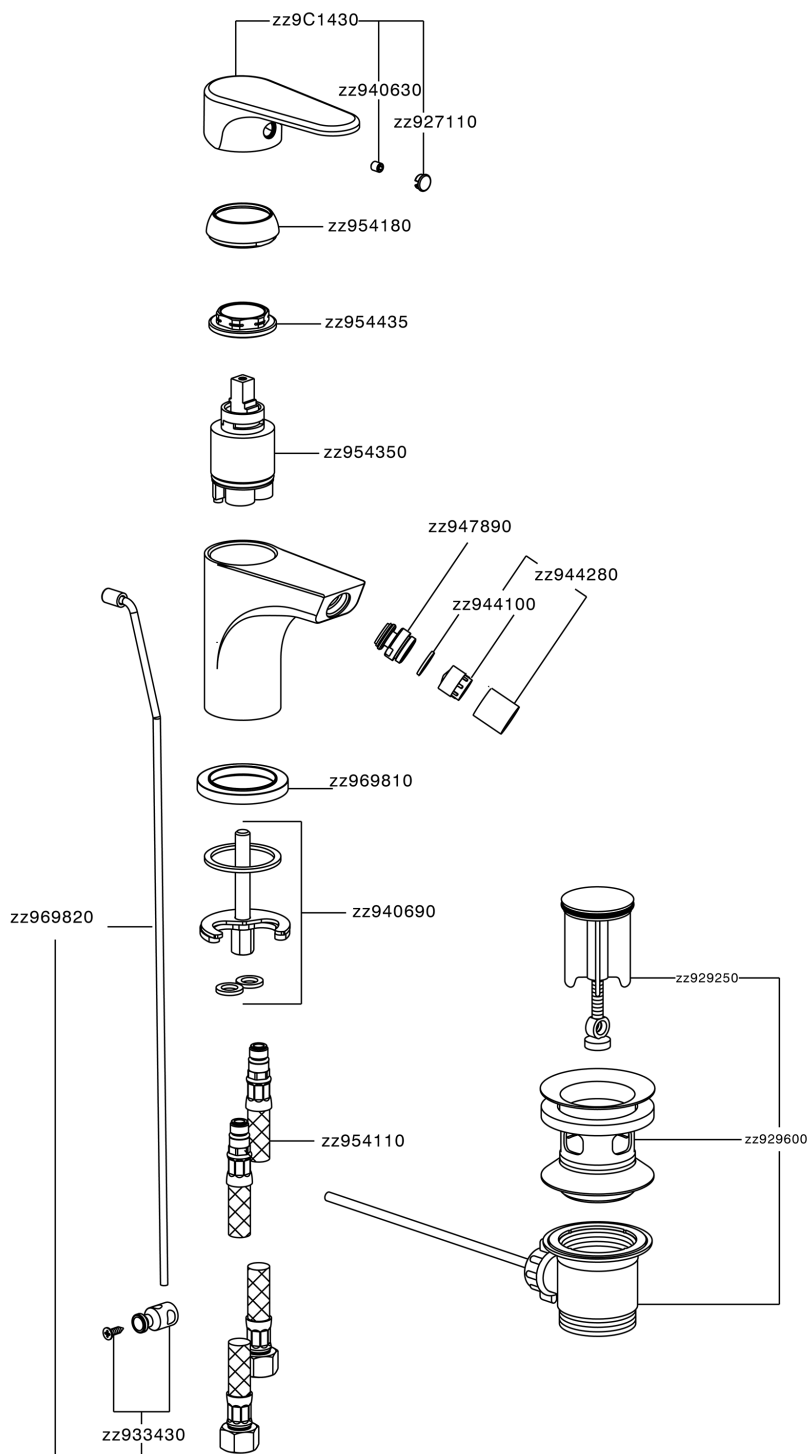

## Bidé monomando H3\_AH000550

MODELO **AH000550**

Bidé monomando, con desagüe automático  
1"1/4, latiguillos acero G.3/8"

### CARACTERÍSTICAS

Recambio Cartucho **ZZ95435000**

**Cartucho Monomando 35 mm**

### Duchita higiénica

Ducha hidroescobilla, para la limpieza del inodoro.

### EcoStop

La función EcoStop limita el caudal del agua aproximadamente el 50% de la salida máxima con una leve resistencia en la maneta. Basta con empujar ligeramente más allá de la mitad del tope sólo cuando se requiera la salida máxima de agua. Esto permitirá ahorrar hasta un 50% de agua.