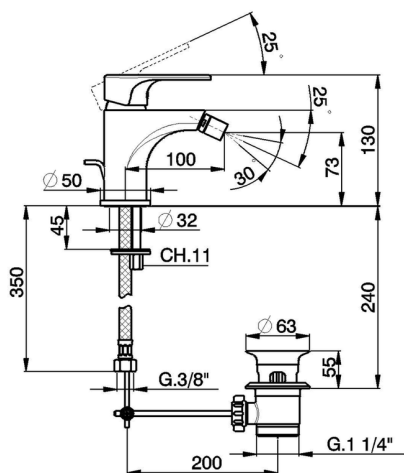

## Bidé monomando H3\_AH000550

MODELO **AH000550**

Bidé monomando, con desagüe automático  
1"1/4, latiguillos acero G.3/8"

### CARACTERÍSTICAS

Recambio Cartucho **ZZ95435000**

**Cartucho Monomando 35 mm**