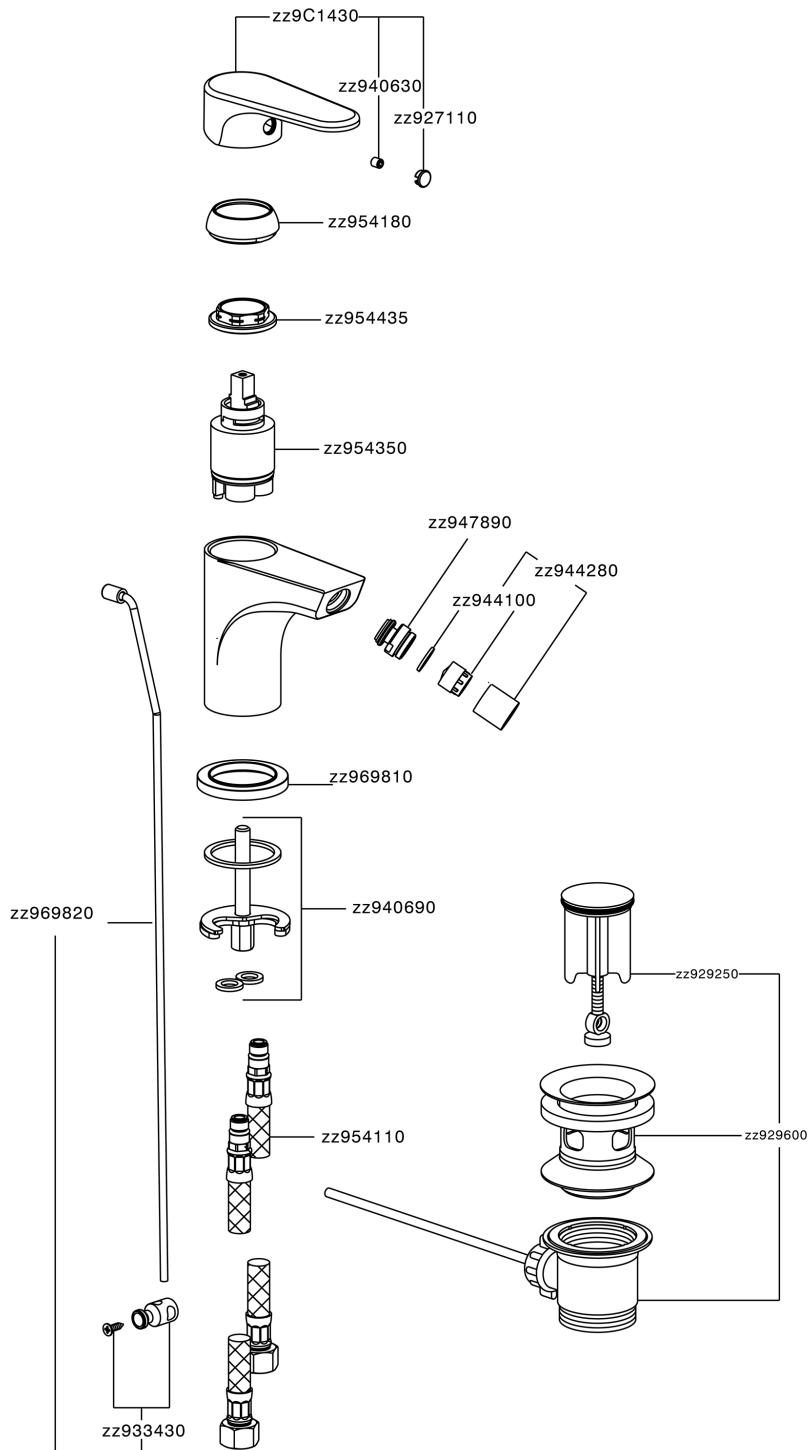

Bidé monomando H3_AH000550

AH000550

<https://es.huberitalia.com/bide-monomando-h3-ah000550>

2026-04-30