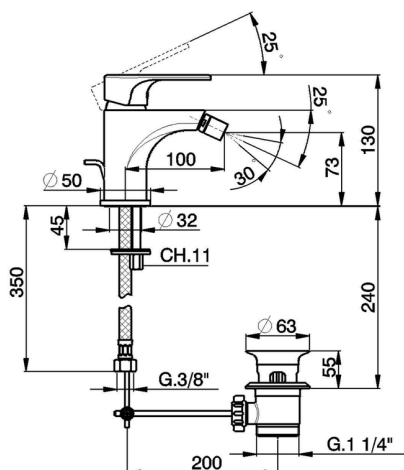

## Bidé monomando H3\_AH000550

MODELO **AH000550**

Bidé monomando, con desagüe automático  
1"1/4, latiguillos acero G.3/8"

### CARACTERÍSTICAS

Recambio Cartucho **ZZ95435000**

**Cartucho Monomando 35 mm**