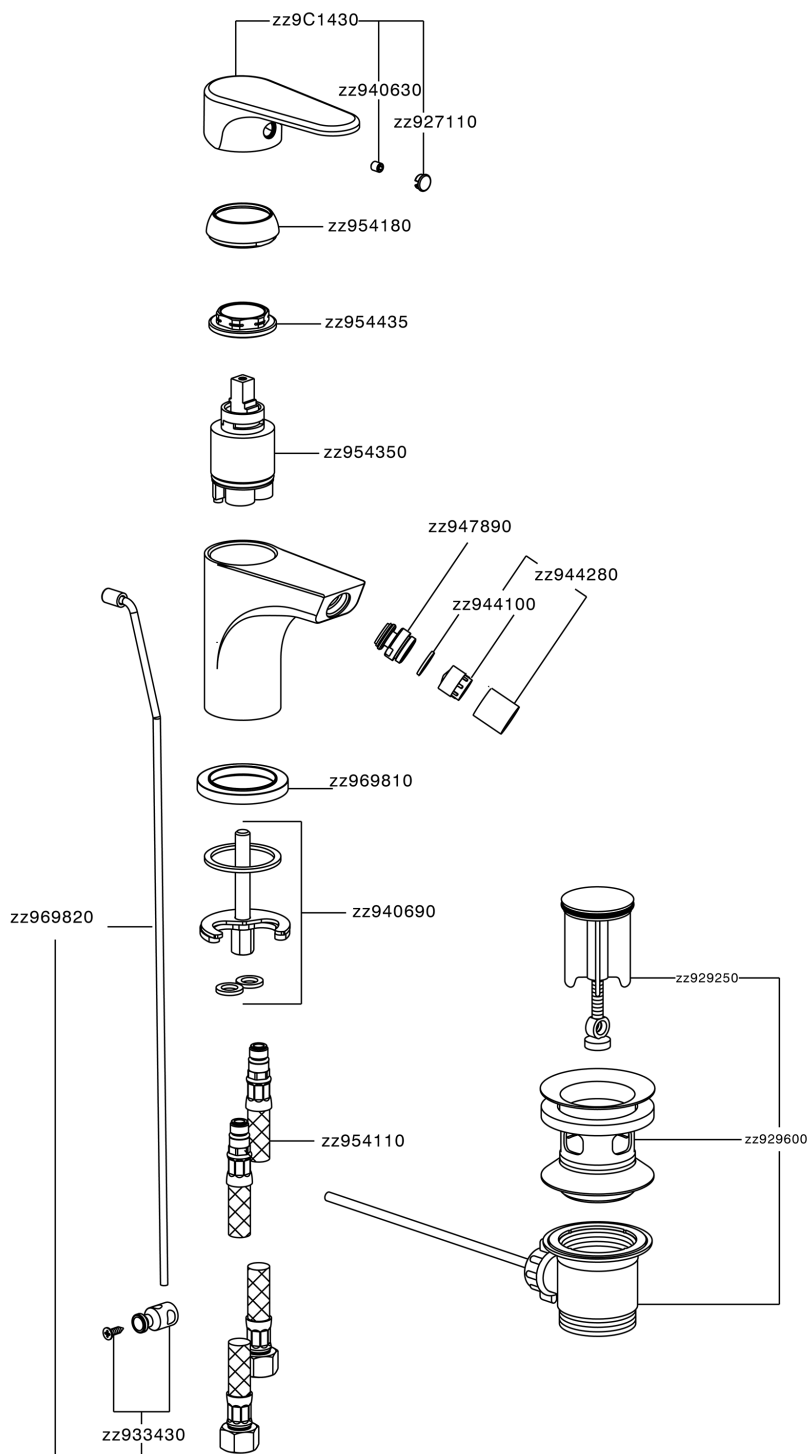

Bidé monomando H3_AH000550

AH000550

<https://es.huberitalia.com/bide-monomando-h3-ah000550>

2026-04-29