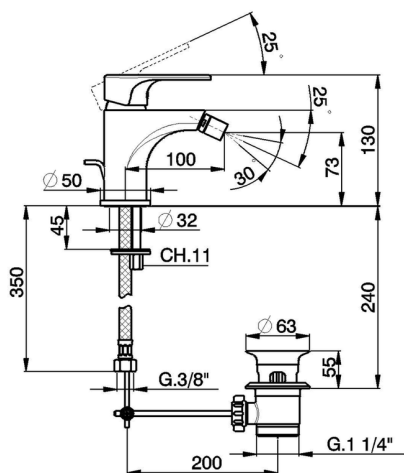

Bidé monomando H3_AH000550

MODELO **AH000550**

Bidé monomando, con desagüe automático
1"1/4, latiguillos acero G.3/8"

ACABADOS DISPONIBLES

-  **21** 21 Cromo
-  **2F** 2F Níquel Cepillado
-  **40** 40 Negro Mate

CARACTERÍSTICAS

Recambio Cartucho **ZZ95435000**

Cartucho Monomando 35 mm

Duchita higiénica

Ducha hidroescobilla, para la limpieza del inodoro.

EcoStop

La función EcoStop limita el caudal del agua aproximadamente el 50% de la salida máxima con una leve resistencia en la maneta. Basta con empujar ligeramente más allá de la mitad del tope sólo cuando se requiera la salida máxima de agua. Esto permitirá ahorrar hasta un 50% de agua.