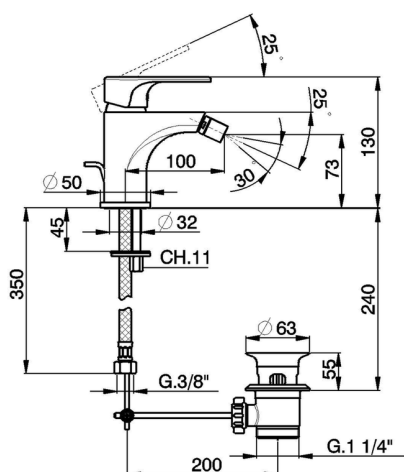

## Bidé monomando H3\_AH000550

MODELO **AH000550**

Bidé monomando, con desagüe automático  
1"1/4, latiguillos acero G.3/8"

### CARACTERÍSTICAS

Recambio Cartucho **ZZ95435000**

**Cartucho Monomando 35 mm**