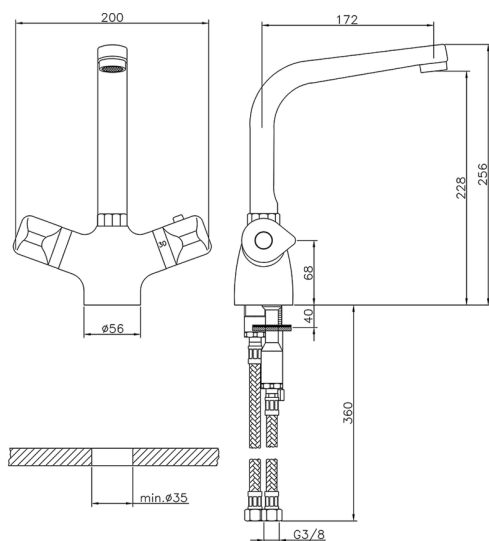

## Fregadero termostático THERMO\_CLT65010

MODELO **CLT65010**

Fregadero termostático, sin desagüe, caño giratorio, latiguillos acero G.3/8"

ACABADOS DISPONIBLES

**21** 21 Cromo

CARACTERÍSTICAS

Recambio Cartucho **24.04A.PP**

**Cartucho Termostático Plus P 8X20**