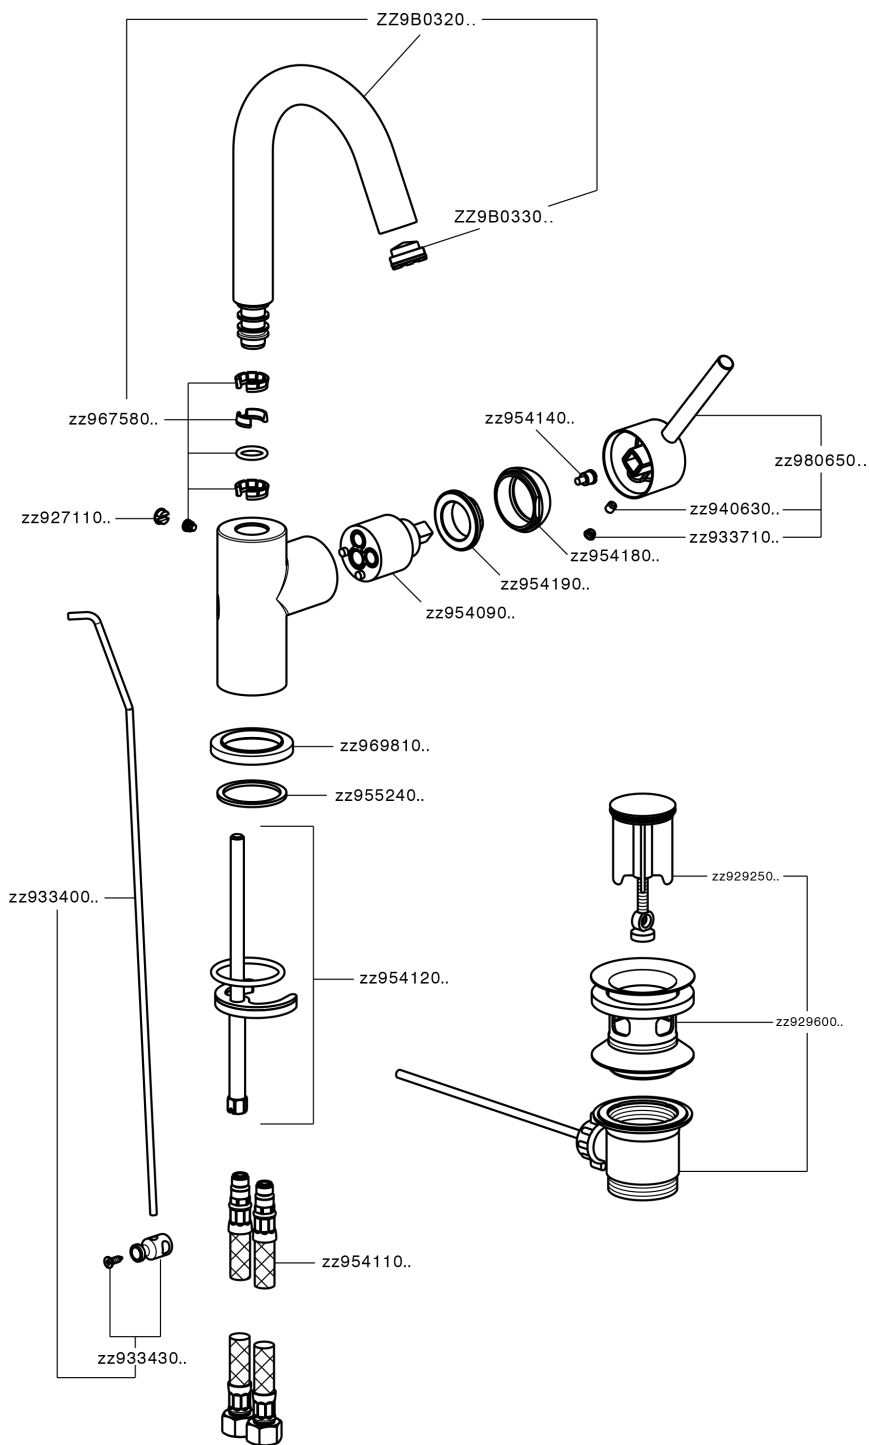

Lavabo monomando EnergySave NUOVA KIRUNA_K2000475

K2000475

<https://es.huberitalia.com/lavabo-monomando-energysave-nuova-kiruna-k2000475>

2026-05-01