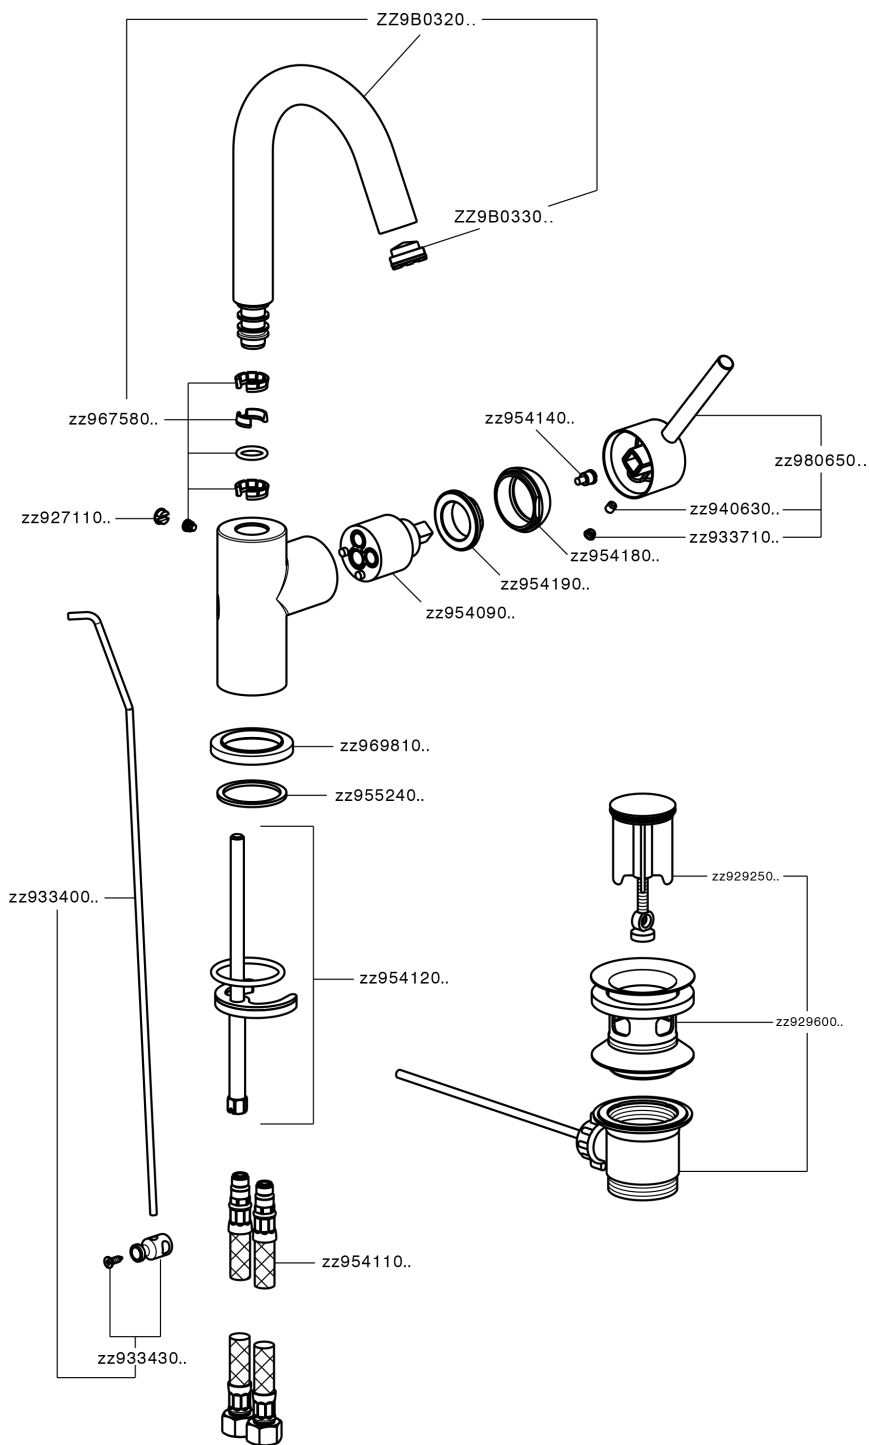

Lavabo monomando EnergySave NUOVA KIRUNA_K2000475

K2000475

<https://es.huberitalia.com/lavabo-monomando-energysave-nuova-kiruna-k2000475>

2026-07-03