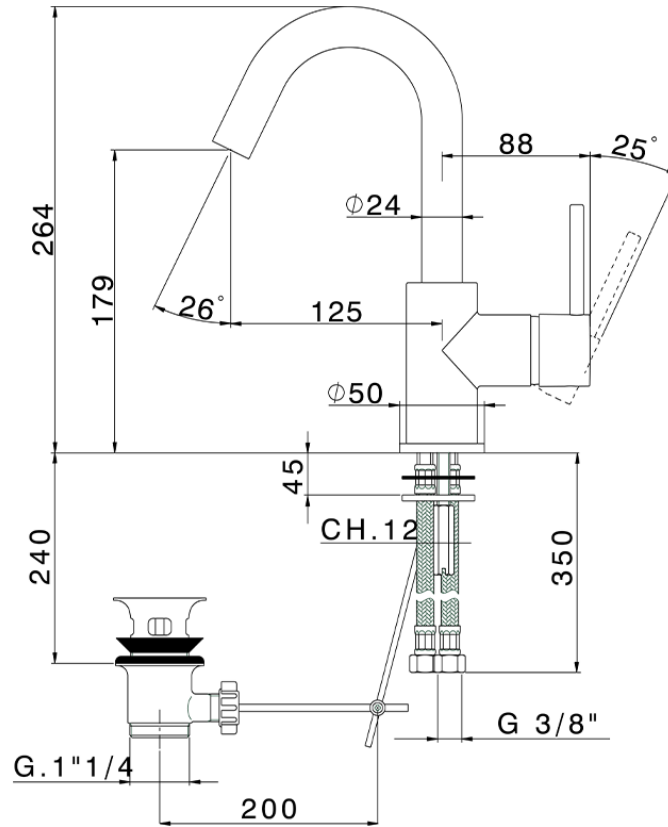

Lavabo monomando EnergySave NUOVA KIRUNA_K2000475

K2000475

<https://es.huberitalia.com/lavabo-monomando-energysave-nuova-kiruna-k2000475>

2026-06-27