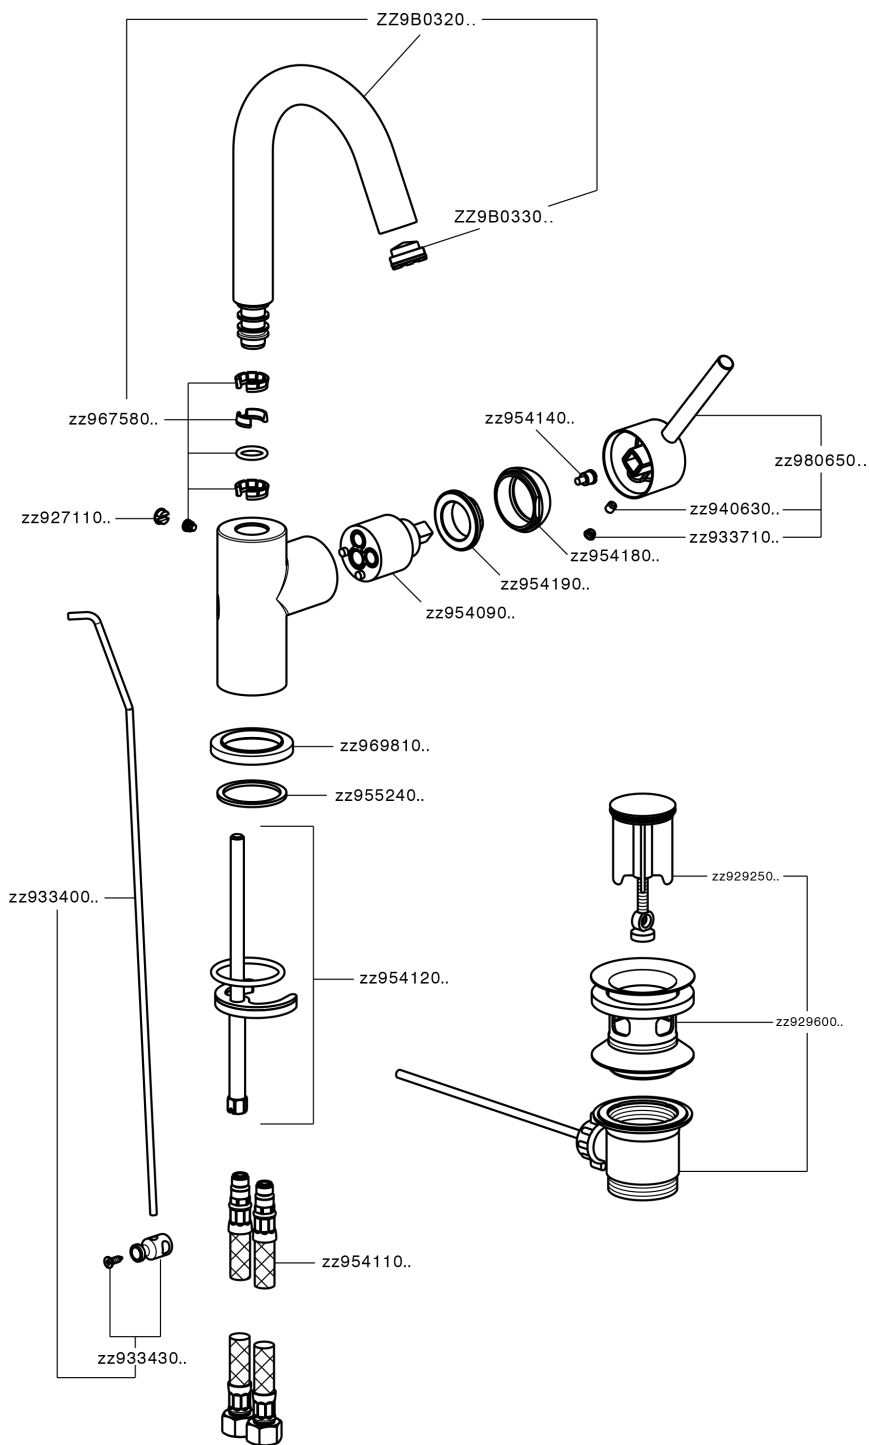

Lavabo monomando EnergySave NUOVA KIRUNA_K2000475

K2000475

<https://es.huberitalia.com/lavabo-monomando-energysave-nuova-kiruna-k2000475>

2026-06-13