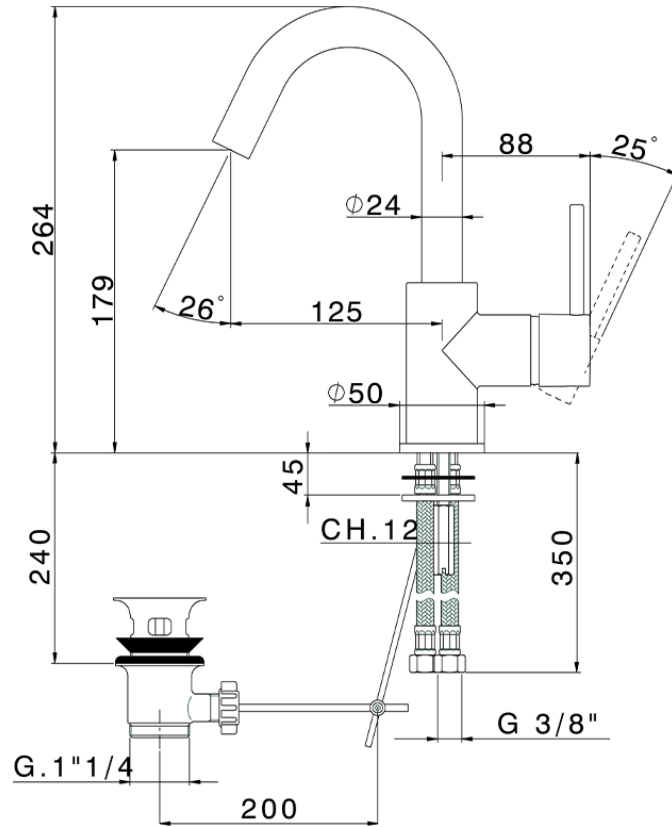

Lavabo monomando EnergySave NUOVA KIRUNA\_K2000475

K2000475

<https://es.huberitalia.com/lavabo-monomando-energysave-nuova-kiruna-k2000475>

2026-06-13