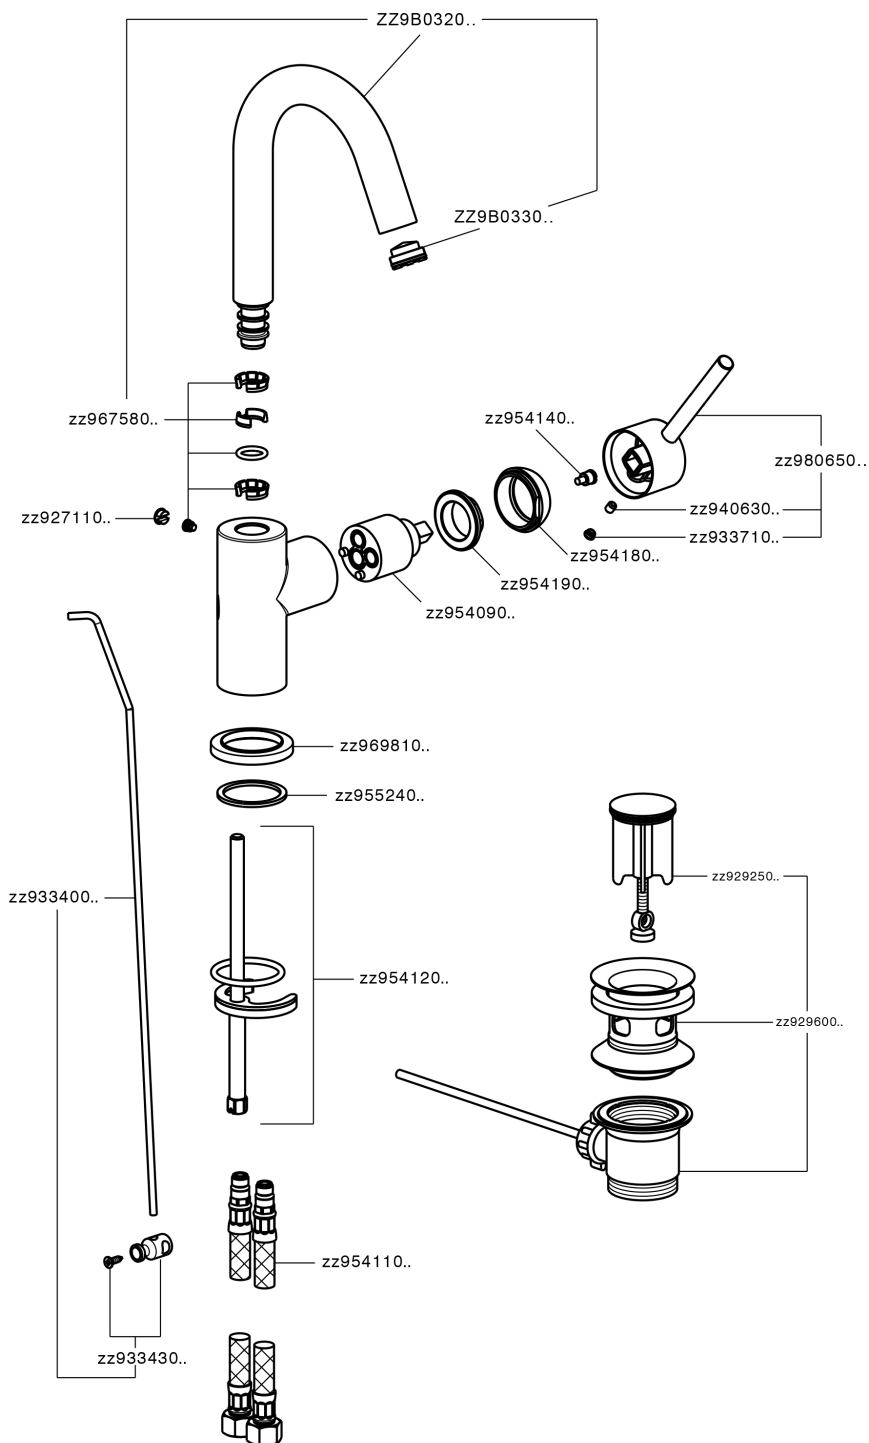

Lavabo monomando EnergySave NUOVA KIRUNA_K2000475

K2000475

<https://es.huberitalia.com/lavabo-monomando-energysave-nuova-kiruna-k2000475>

2026-04-11