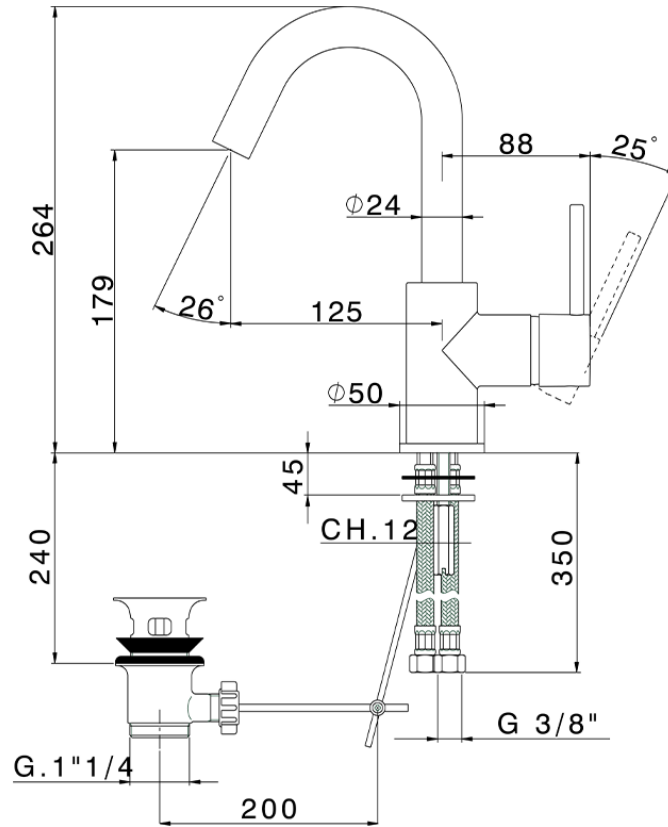

Lavabo monomando EnergySave NUOVA KIRUNA\_K2000475

K2000475

<https://es.huberitalia.com/lavabo-monomando-energysave-nuova-kiruna-k2000475>

2026-06-10