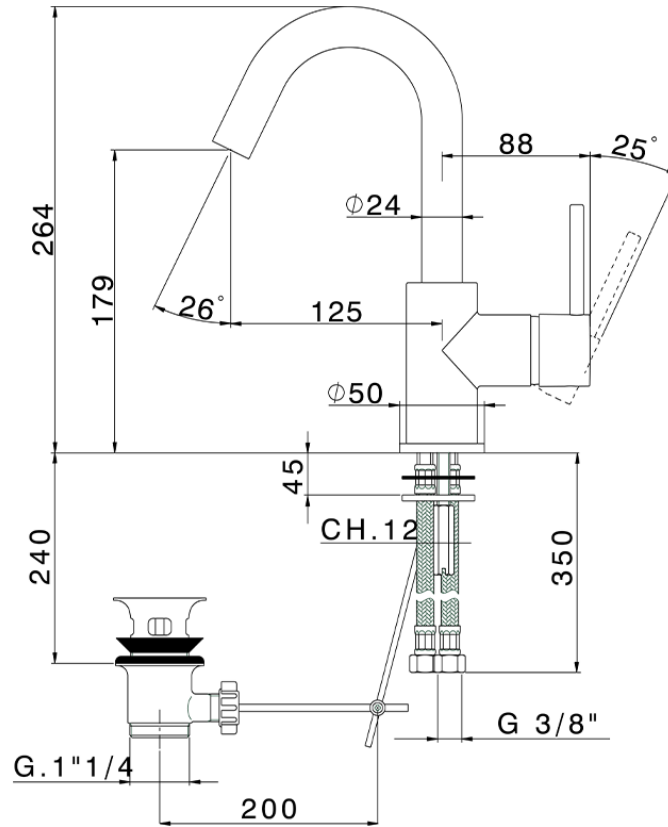

Lavabo monomando EnergySave NUOVA KIRUNA_K2000475

K2000475

<https://es.huberitalia.com/lavabo-monomando-energysave-nuova-kiruna-k2000475>

2026-04-11