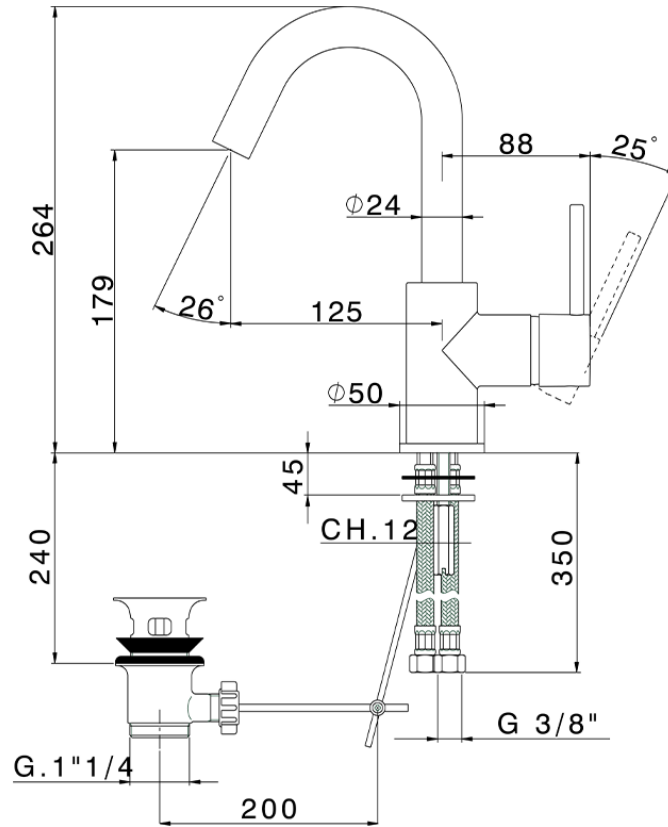

Lavabo monomando EnergySave NUOVA KIRUNA_K2000475

K2000475

<https://es.huberitalia.com/lavabo-monomando-energysave-nuova-kiruna-k2000475>

2026-06-30