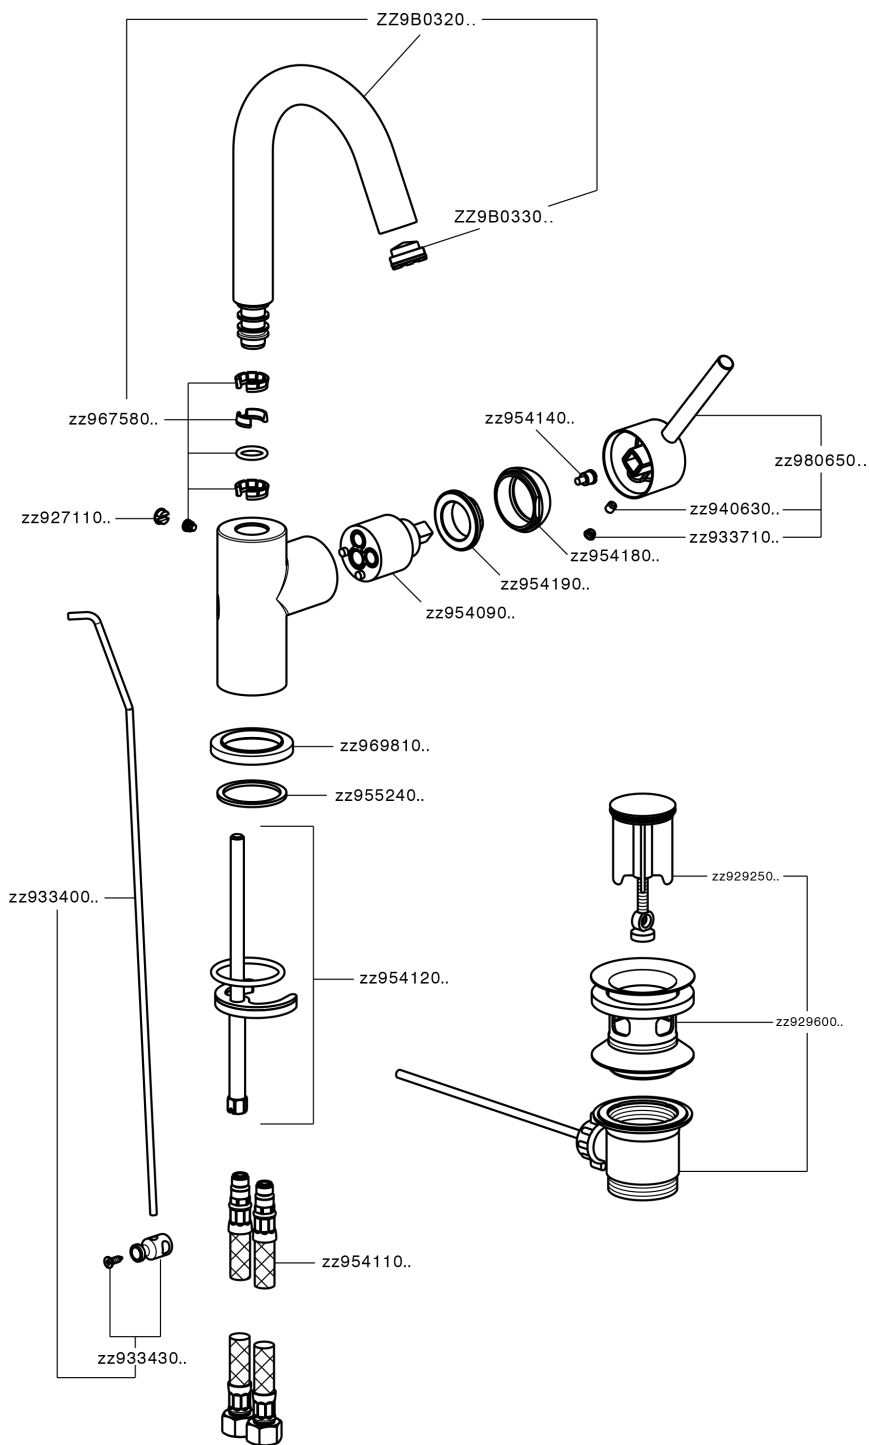

## Lavabo monomando EnergySave NUOVA KIRUNA\_K2000475

K2000475

<https://es.huberitalia.com/lavabo-monomando-energysave-nuova-kiruna-k2000475>

2026-06-10