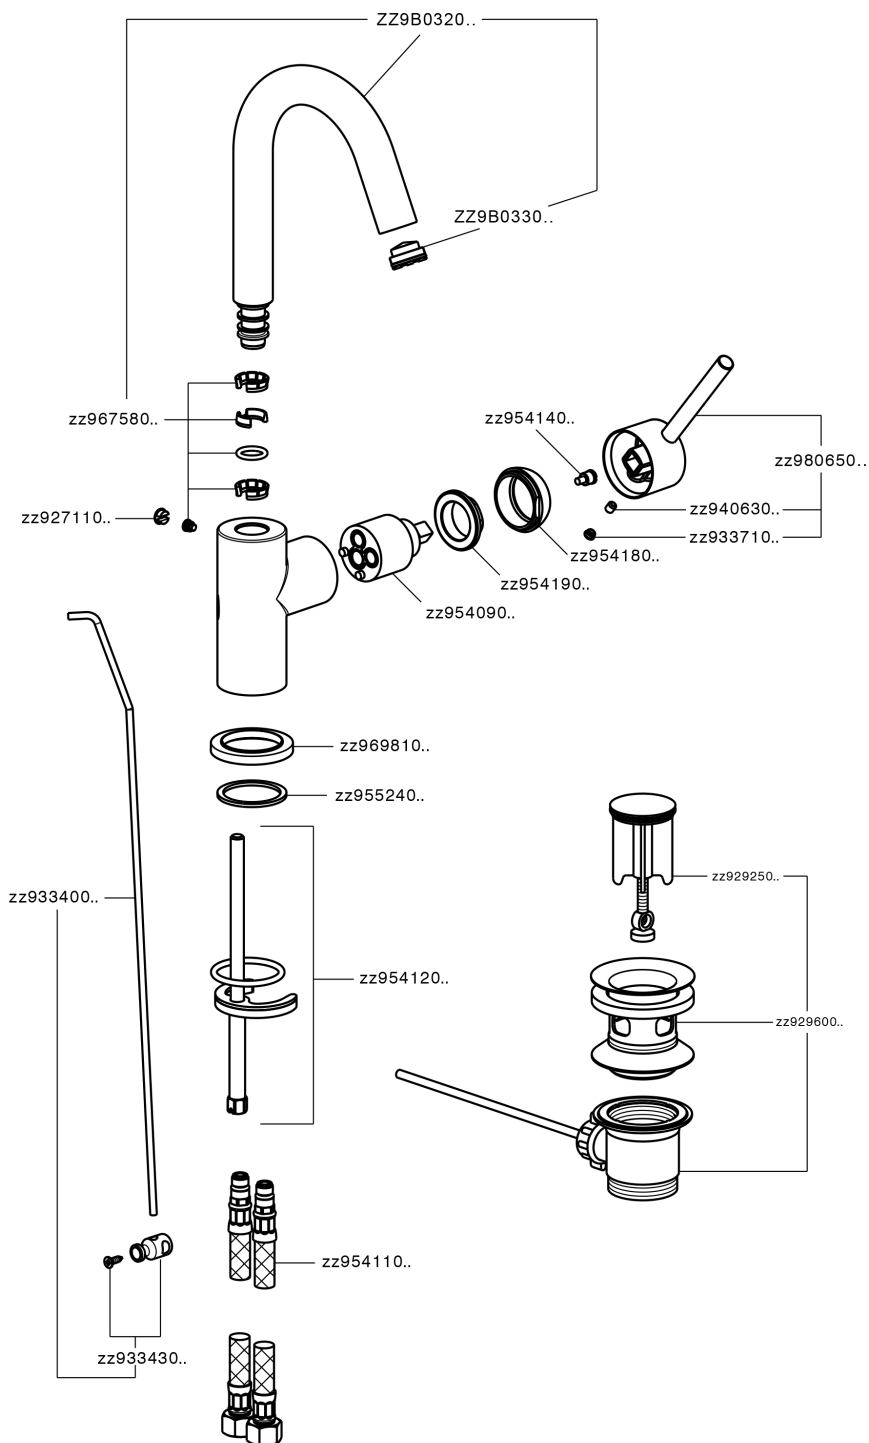

Lavabo monomando EnergySave NUOVA KIRUNA_K2000475

K2000475

<https://es.huberitalia.com/lavabo-monomando-energysave-nuova-kiruna-k2000475>

2026-06-25