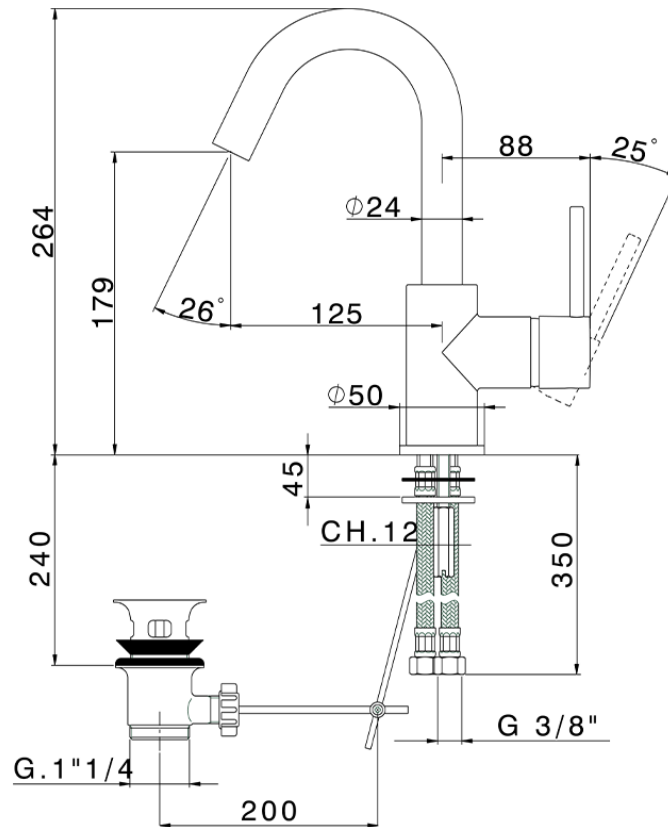

Lavabo monomando EnergySave NUOVA KIRUNA_K2000475

K2000475

<https://es.huberitalia.com/lavabo-monomando-energysave-nuova-kiruna-k2000475>

2026-07-03