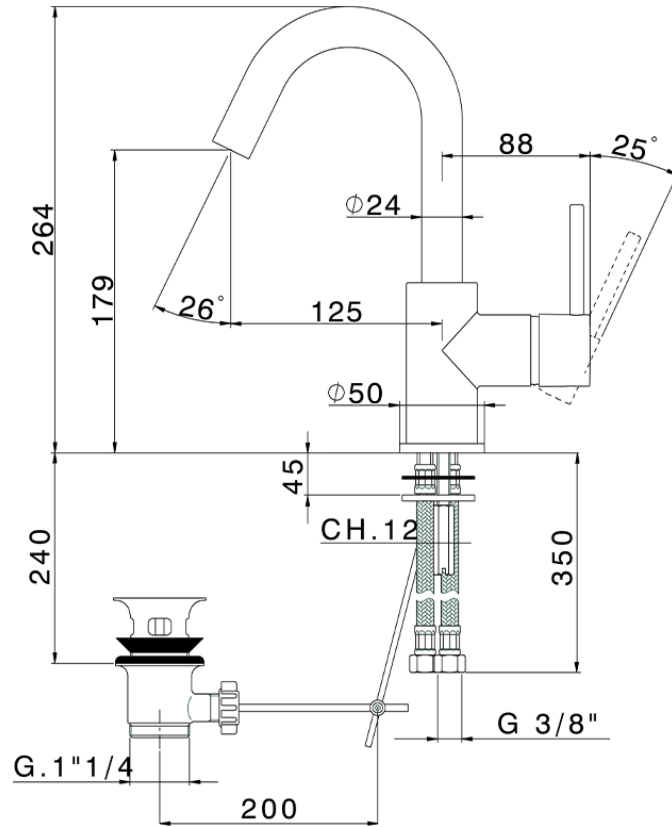

Lavabo monomando EnergySave NUOVA KIRUNA_K2000475

K2000475

<https://es.huberitalia.com/lavabo-monomando-energysave-nuova-kiruna-k2000475>

2026-05-30