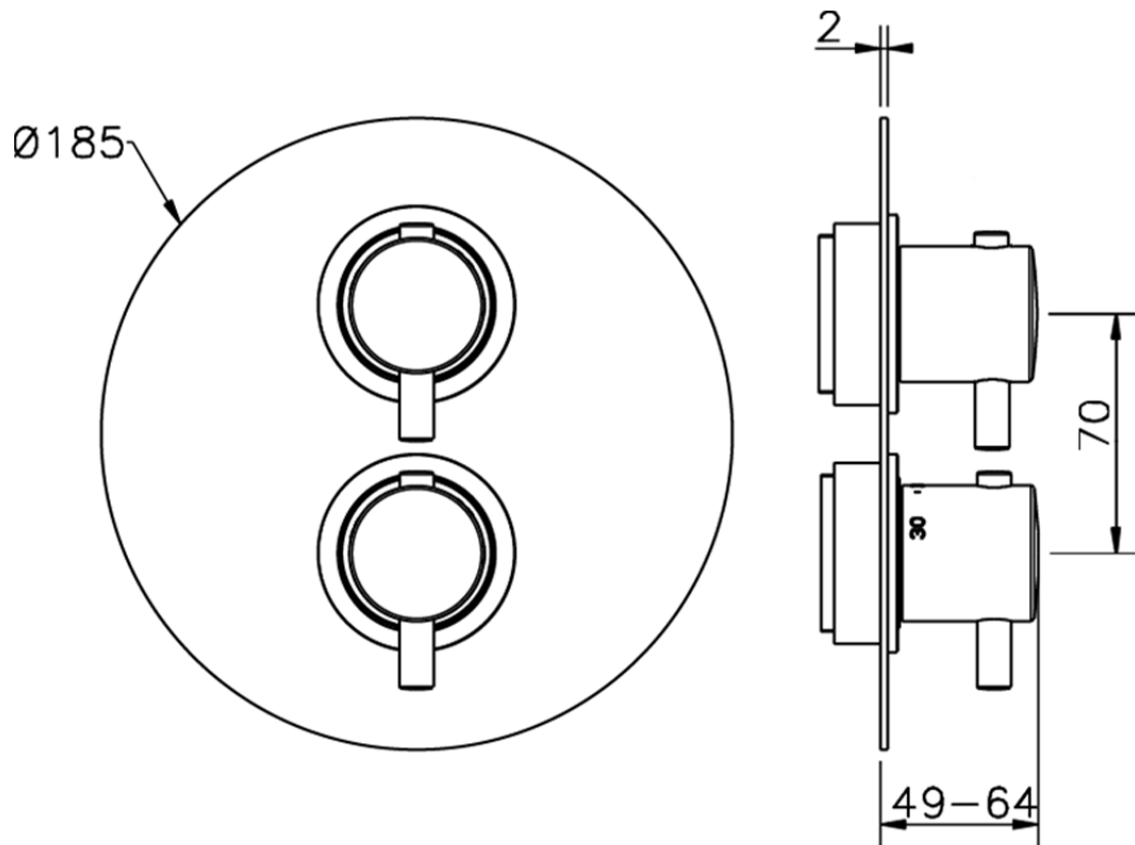

Parte externa termostático ducha emp. 1 salida M32_MT007300

MT007300

<https://es.huberitalia.com/parte-externa-termostatico-ducha-emp-1-salida-m32-mt007300>

Piastra/Plate/Plaque/Platte/Placa

2-3mm: XX 25-40 YY 76-91

10 mm: XX 16-31 YY 65-80

ZB007301

<https://es.huberitalia.com/parte-empotrada-termostatico-ducha-1-salida-empotrado-zb007301>

2024-11-21