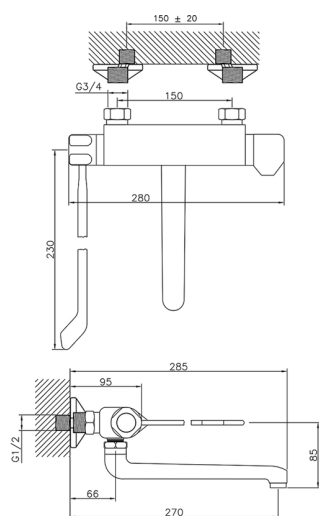

Fregadero termostático de pared COLECTIVIDAD_CLT70020

MODELO **CLT70020**

Fregadero termostático de pared, caño giratorio, con palanca clínica

ACABADOS DISPONIBLES

21 21 Cromo

CARACTERÍSTICAS

Recambio Cartucho **24.04A.PP**

Cartucho Termostático Plus P 8X20

Termostático

El Termostático Huber es tu gestor personal del agua, ayudándote a manejar, controlar y ahorrar agua y energía.

2026-06-20