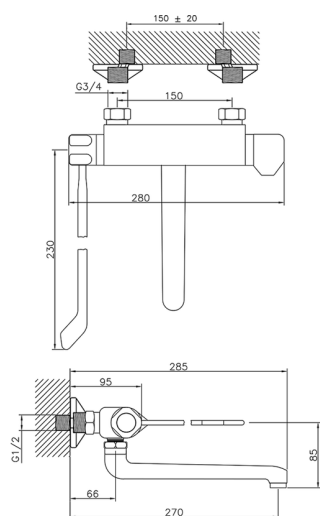

Fregadero termostático de pared COLECTIVIDAD_CLT70020

MODELO **CLT70020**

Fregadero termostático de pared, caño giratorio, con palanca clínica

ACABADOS DISPONIBLES

21 21 Cromo

CARACTERÍSTICAS

Recambio Cartucho **24.04A.PP**

Cartucho Termostático Plus P 8X20

Termostático

El Termostático Huber es tu gestor personal del agua, ayudándote a manejar, controlar y ahorrar agua y energía.

2026-05-26