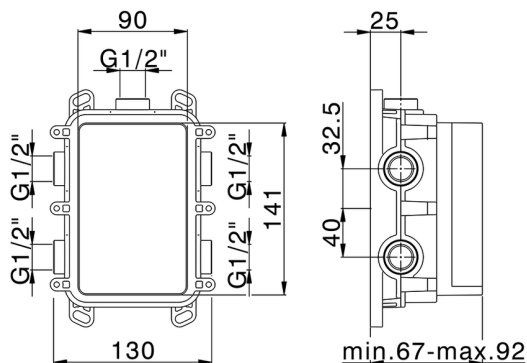

Termostático

El Termostático Huber es tu gestor personal del agua, ayudándote a manejar, controlar y ahorrar agua y energía.

2026-04-29