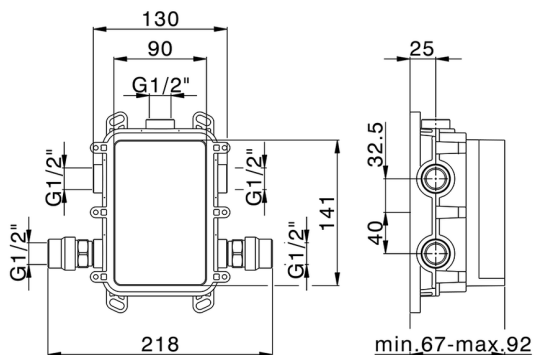

MODELO **ZB00B031**

One-Box Universal para empotrado, para termostático o monomando 1 o 2 o 3 salidas, sin parte externa, con silenciadores, con junta para sellado

ACABADOS DISPONIBLES

CARACTERÍSTICAS

Empotrado **1**
 Instalación **Empotrado**