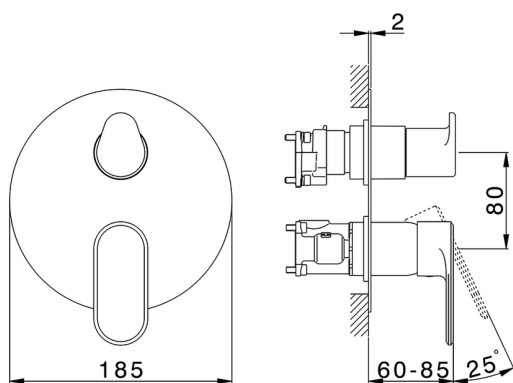

Conjunto Monomando para One-Box ONE BOX_LY0BM030

MODELO **LY0BM030**

Conjunto Monomando para One-Box, con desviador 2-3 salidas, profundidad mínima de instalación 67 mm, sin parte empotrada, para art. ZB00B030-ZB00B031

ACABADOS DISPONIBLES

-  **21** 21 Cromo
-  **2B** 2B Níquel Brillo
-  **2F** 2F Níquel Cepillado
-  **40** 40 Negro Mate
-  **4Q** 4Q Blanco Mate

CARACTERÍSTICAS

Recambio Cartucho **ZZ97179000**

Cartucho Monomando 35 mm