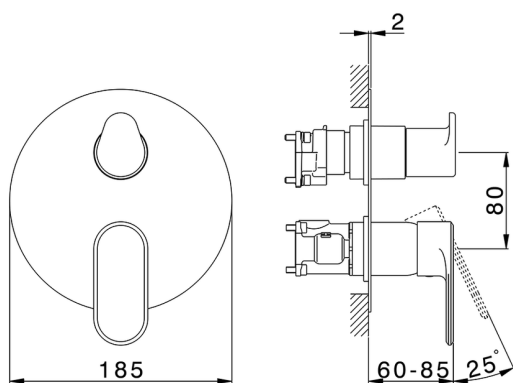

## Conjunto Monomando para One-Box ONE BOX\_LY0BM030

MODELO **LY0BM030**

Conjunto Monomando para One-Box, con desviador 2-3 salidas, profundidad mínima de instalación 67 mm, sin parte empotrada, para art. ZB00B030-ZB00B031

### CARACTERÍSTICAS

Recambio Cartucho **ZZ97179000**

**Cartucho Monomando 35 mm**

Instalación **Empotrado**

Empotrado 2 **ZB00B031**

**ZB00B030**