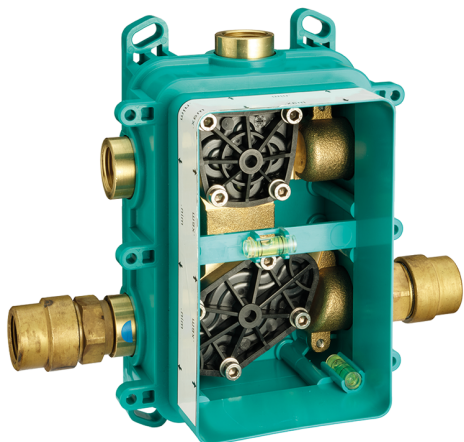

Conjunto Monomando para One-Box ONE BOX_LY0BM030

MODELO **LY0BM030**

Conjunto Monomando para One-Box, con desviador 2-3 salidas, profundidad mínima de instalación 67 mm, sin parte empotrada, para art. ZB00B030-ZB00B031

ACABADOS DISPONIBLES

-  **21** 21 Cromo
-  **2B** 2B Níquel Brillo
-  **2F** 2F Níquel Cepillado
-  **40** 40 Negro Mate
-  **4Q** 4Q Blanco Mate

CARACTERÍSTICAS

Recambio Cartucho **ZZ97179000**

Cartucho Monomando 35 mm

MODELO **ZB00B031**

One-Box Universal para empotrado, para termostático o monomando 1 o 2 o 3 salidas, sin parte externa, con silenciadores, con junta para sellado

ACABADOS DISPONIBLES

CARACTERÍSTICAS

Empotrado **1**
 Instalación **Empotrado**

Termostático

El Termostático Huber es tu gestor personal del agua, ayudándote a manejar, controlar y ahorrar agua y energía.

One-Box Universal para empotrado ONE BOX_ZB00B030

MODELO **ZB00B030**

One-Box Universal para empotrado, para termostático o monomando 1 o 2 o 3 salidas, sin parte externa, sin silenciadores, con junta para sellado