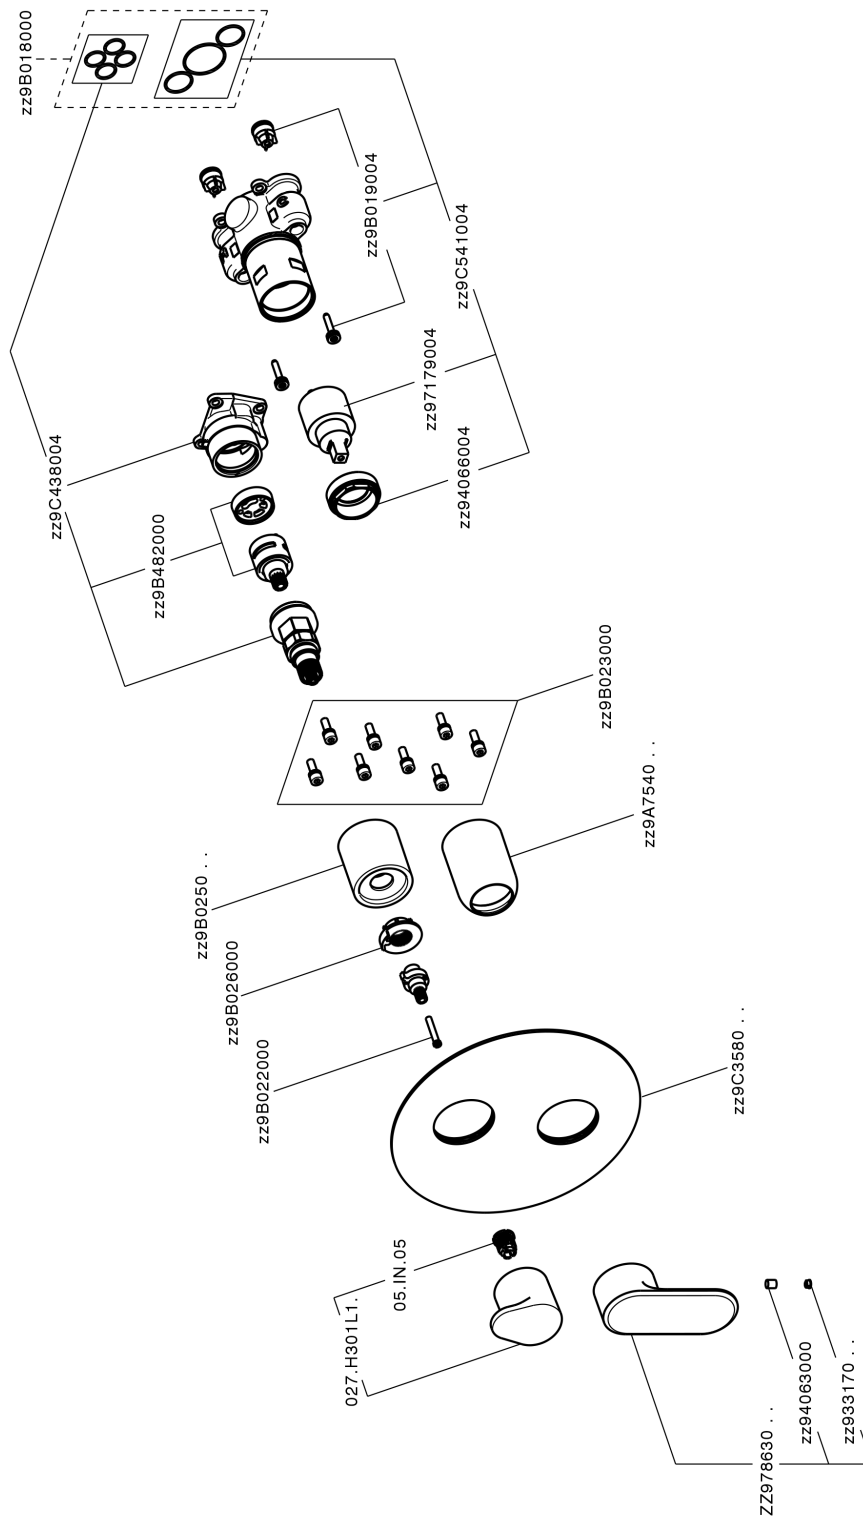

Conjunto Monomando para One-Box ONE BOX_LY0BM030

MODELO **LY0BM030**

Conjunto Monomando para One-Box, con desviador 2-3 salidas, profundidad mínima de instalación 67 mm, sin parte empotrada, para art. ZB00B030-ZB00B031

ACABADOS DISPONIBLES

-  **21** 21 Cromo
-  **2B** 2B Níquel Brillo
-  **2F** 2F Níquel Cepillado
-  **40** 40 Negro Mate
-  **4Q** 4Q Blanco Mate

CARACTERÍSTICAS

Recambio Cartucho **ZZ97179000**

Cartucho Monomando 35 mm

Instalación **Empotrado**

Empotrado 2 **ZB00B031**

ZB00B030

Conjunto Monomando para One-Box ONE BOX_LY0BM030

LY0BM030

<https://es.huberitalia.com/conjunto-monomando-para-one-box-one-box-ly0bm030>

One-Box Universal para empotrado ONE BOX_ZB00B031

MODELO **ZB00B031**

One-Box Universal para empotrado, para termostático o monomando 1 o 2 o 3 salidas, sin parte externa, con silenciadores, con junta para sellado

ACABADOS DISPONIBLES

CARACTERÍSTICAS

Empotrado **1**
 Instalación **Empotrado**