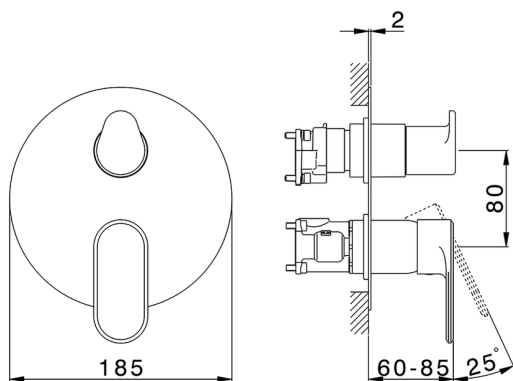

## Conjunto Monomando para One-Box ONE BOX\_LY0BM030

MODELO **LY0BM030**

Conjunto Monomando para One-Box, con desviador 2-3 salidas, profundidad mínima de instalación 67 mm, sin parte empotrada, para art. ZB00B030-ZB00B031

### CARACTERÍSTICAS

Recambio Cartucho **ZZ97179000**

**Cartucho Monomando 35 mm**

Instalación **Empotrado**

Empotrado 2 **ZB00B031**

**ZB00B030**