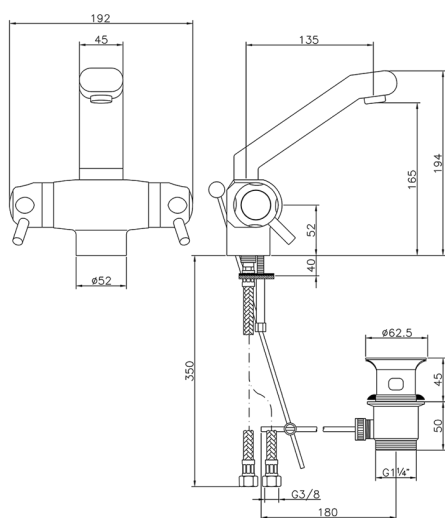

Lavabo termostático CLINIC&TECHNICAL_CPT51010

MODELO **CPT51010**

Lavabo termostático, con desagüe 1"1/4, latiguillos acero G.3/8"

ACABADOS DISPONIBLES

21 21 Cromo

CARACTERÍSTICAS

Recambio Cartucho **24.02AB.PL**

Cartucho Termostático Plus 12x32

Termostático

El Termostático Huber es tu gestor personal del agua, ayudándote a manejar, controlar y ahorrar agua y energía.

2024-11-21